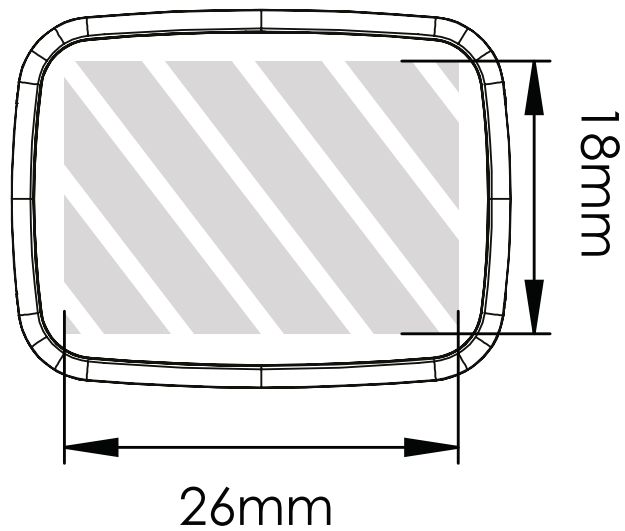

Zeefdruk | Laser graving | Individuele benaming

Bedrukbaar gebied 

Drukspecificaties:

- ▶ CMYK kleurinstelling
- ▶ Bij voorkeur vectormappen
- ▶ 300 dpi voor roosters