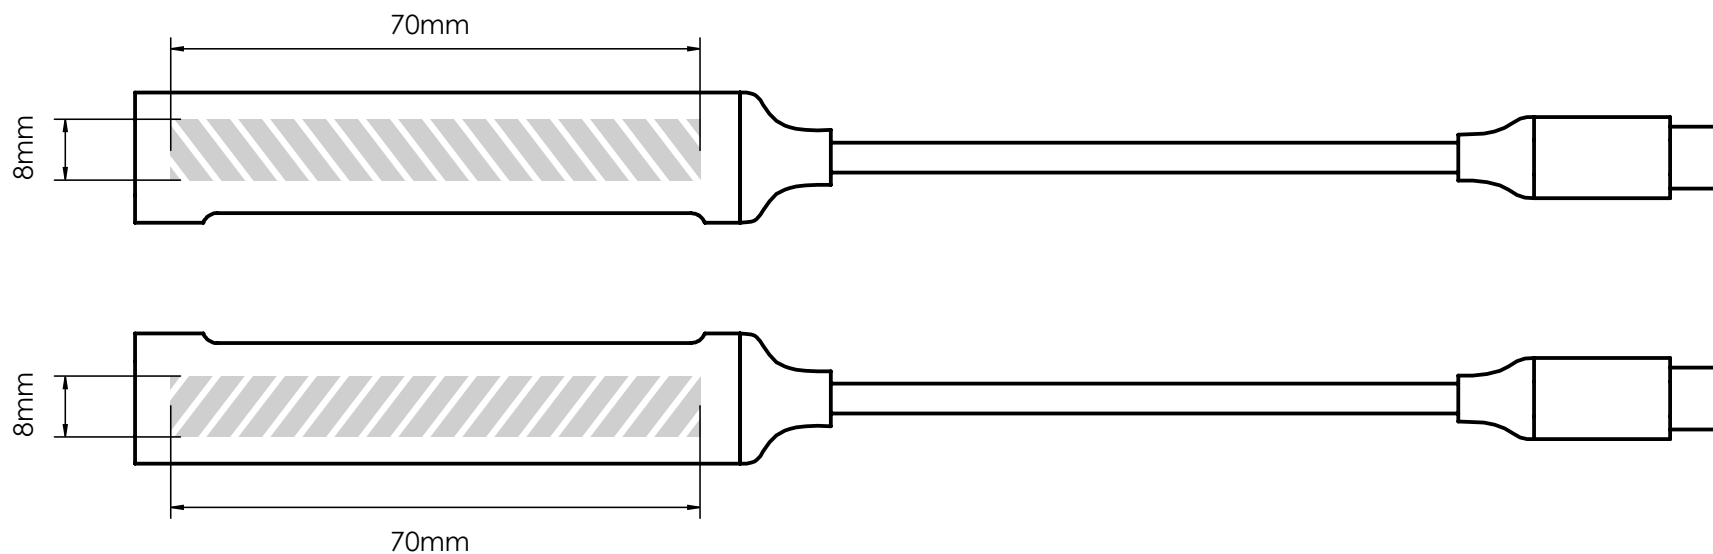

Zeefdruk | Laser graving | Individuele benaming

Bedrukbaar gebied 

Drukspecificaties:

- ▶ CMYK kleurinstelling
- ▶ Bij voorkeur vectormappen
- ▶ 300 dpi voor roosters