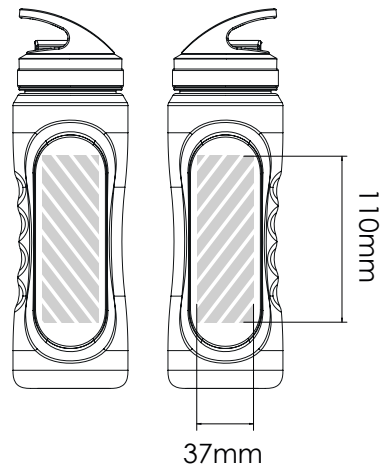

Zeefdruk

Laser graving | Individuele benaming

Wave 750

Wave 500

Bedrukbaar gebied

Drukspecificaties:

- ▶ CMYK kleurinstelling
- ▶ Bij voorkeur vectormappen
- ▶ 300 dpi voor roosters