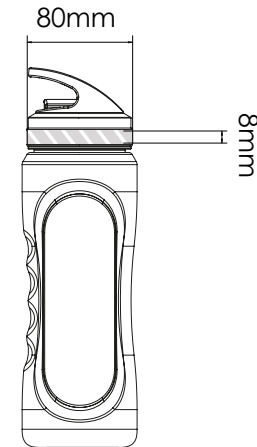

Zeefdruk

Laser graving | Individuele benaming

Wave 750

Wave 500

Bedrukbaar gebied

Drukspecificaties:

- ▶ CMYK kleurinstelling
- ▶ Bij voorkeur vectormappen
- ▶ 300 dpi voor roosters