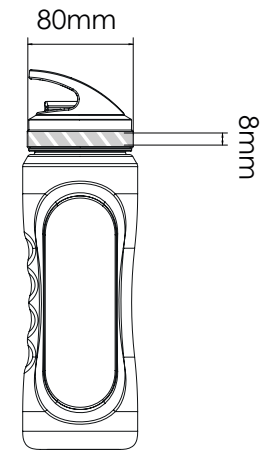

Zeefdruk

Laser graving | Individuele benaming

Wave 750

Wave 500

Bedrukbaar gebied

Drukspecificaties:

- ▶ CMYK kleurinstelling
- ▶ Bij voorkeur vectormappen
- ▶ 300 dpi voor roosters