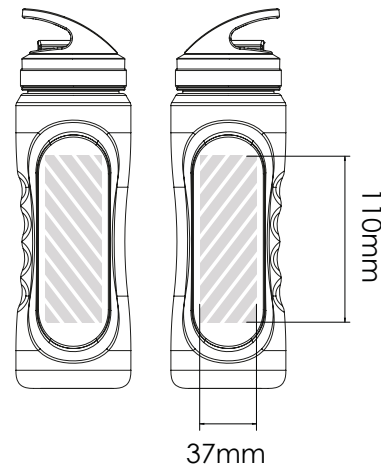

Zeefdruk

Laser graving | Individuele benaming

Wave 750

Wave 500

Bedrukbaar gebied

Drukspecificaties:

- ▶ CMYK kleurinstelling
- ▶ Bij voorkeur vectormappen
- ▶ 300 dpi voor roosters