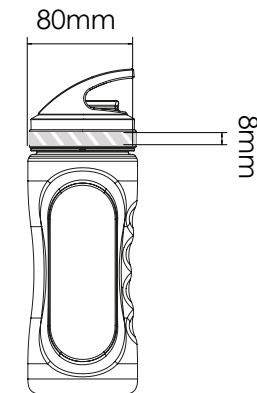

Zeefdruk

Laser graving | Individuele benaming

Wave 750

Wave 500

Bedrukbaar gebied

Drukspecificaties:

- ▶ CMYK kleurinstelling
- ▶ Bij voorkeur vectormappen
- ▶ 300 dpi voor roosters