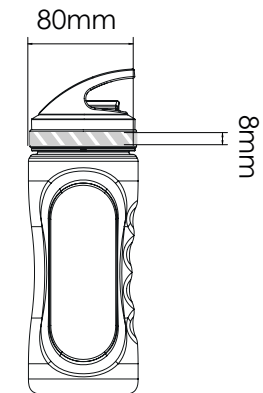

Zeefdruk

Laser graving | Individuele benaming

Wave 750

Wave 500

Bedrukbaar gebied

Drukspecificaties:

- ▶ CMYK kleurinstelling
- ▶ Bij voorkeur vectormappen
- ▶ 300 dpi voor roosters