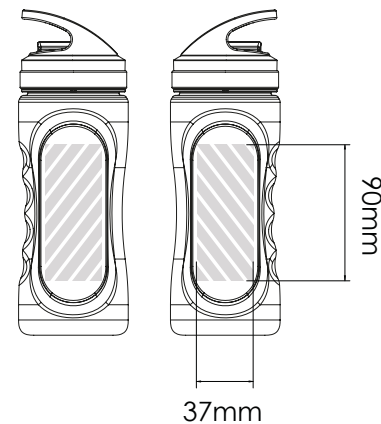

Zeefdruk

Laser graving | Individuele benaming

Wave 750

Wave 500

Bedrukbaar gebied

Drukspecificaties:

- ▶ CMYK kleurinstelling
- ▶ Bij voorkeur vectormappen
- ▶ 300 dpi voor roosters