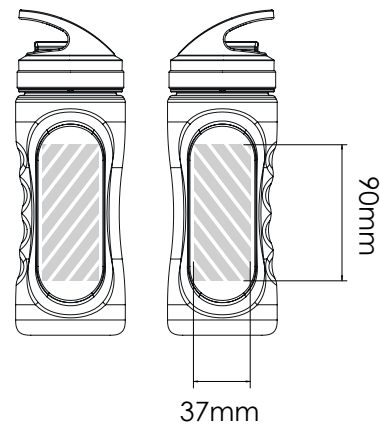

Zeefdruk

Laser graving | Individuele benaming

Wave 750

Wave 500

Bedrukbaar gebied

Drukspecificaties:

- ▶ CMYK kleurinstelling
- ▶ Bij voorkeur vectormappen
- ▶ 300 dpi voor roosters