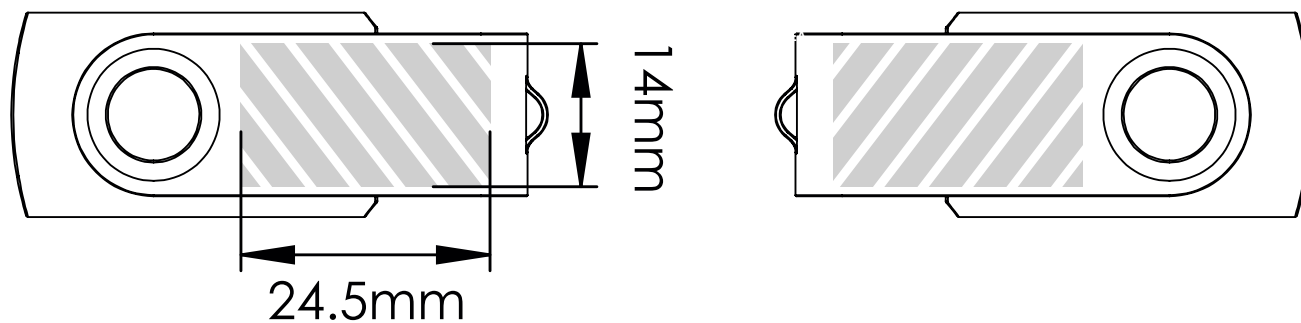

Zeefdruk

Laser graving | Individuele benaming

Bedrukbaar gebied 

Drukspecificaties:

- ▶ CMYK kleurinstelling
- ▶ Bij voorkeur vectormappen
- ▶ 300 dpi voor roosters