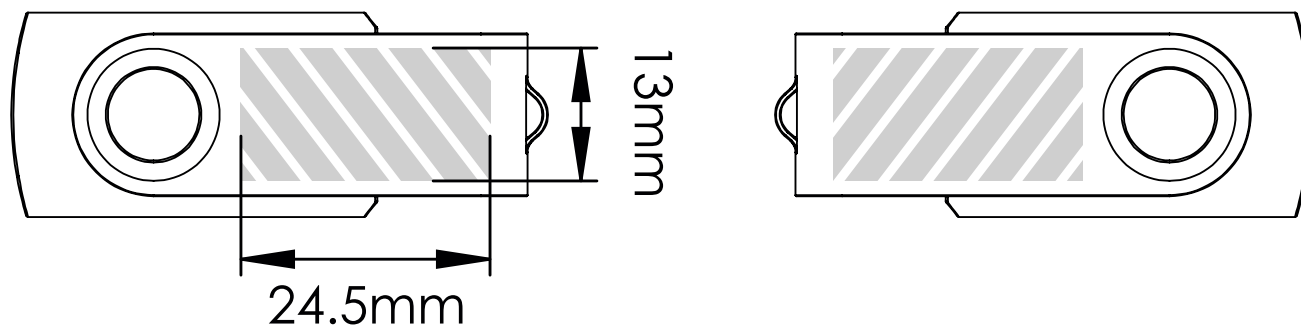

Zeefdruk

Laser graving | Individuele benaming

Bedrukbaar gebied 

Drukspecificaties:

- ▶ CMYK kleurinstelling
- ▶ Bij voorkeur vectormappen
- ▶ 300 dpi voor roosters