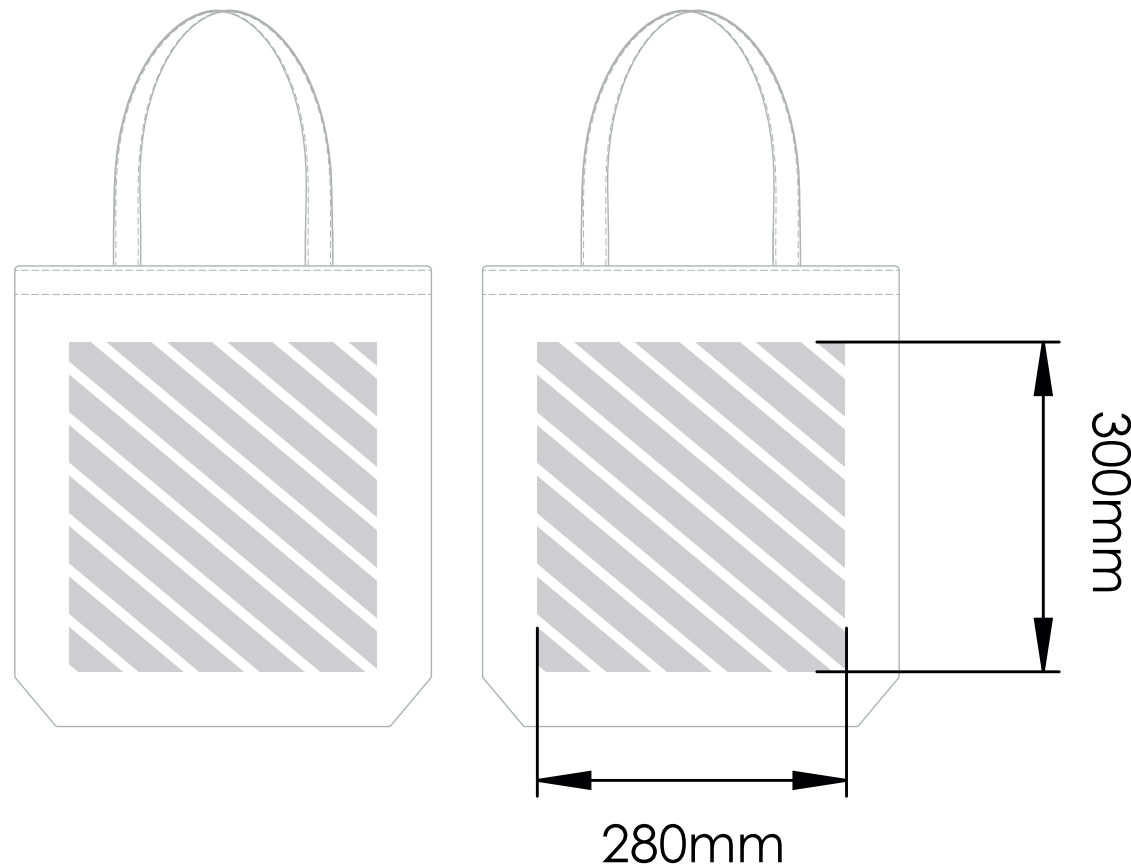

Fotodruk

Bedrukbaar gebied 

- Drukspecificaties:**
- ▶ CMYK kleurinstelling
 - ▶ Bij voorkeur vectormappen
 - ▶ 300 dpi voor roosters