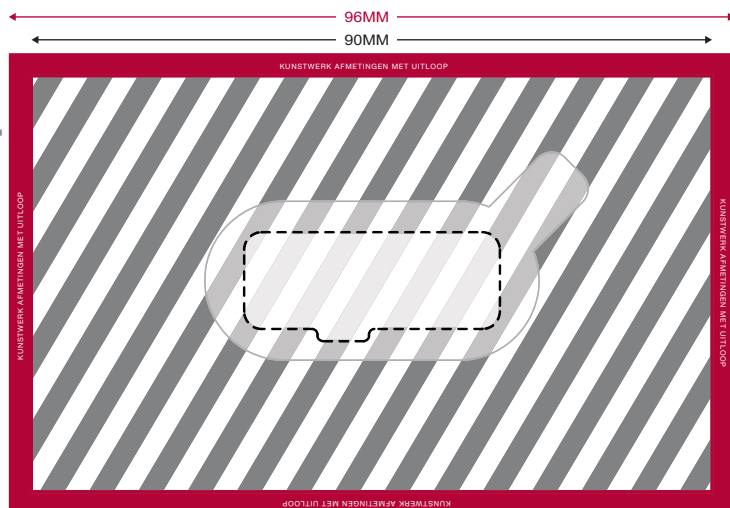

VOORKANT

ACHTERKANT

Uw Ontwerp