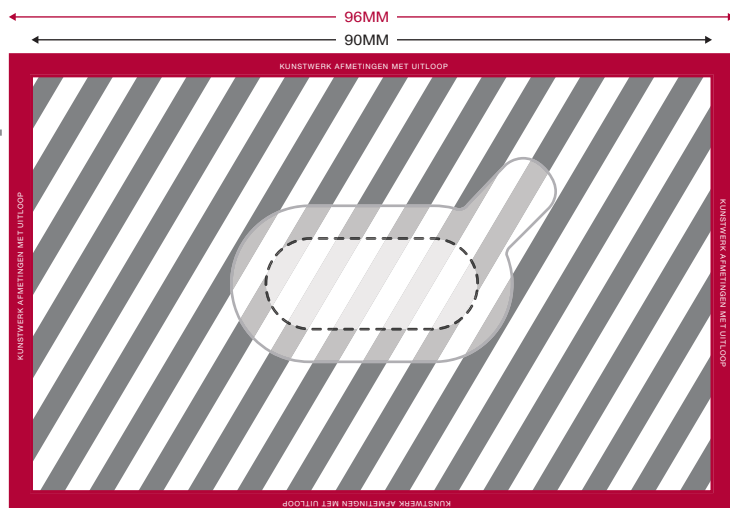

Default Artwork

### ACHTERKANT

Uw Ontwerp

Uitloopgebied **3mm**

Printgebied

Webcam Cover