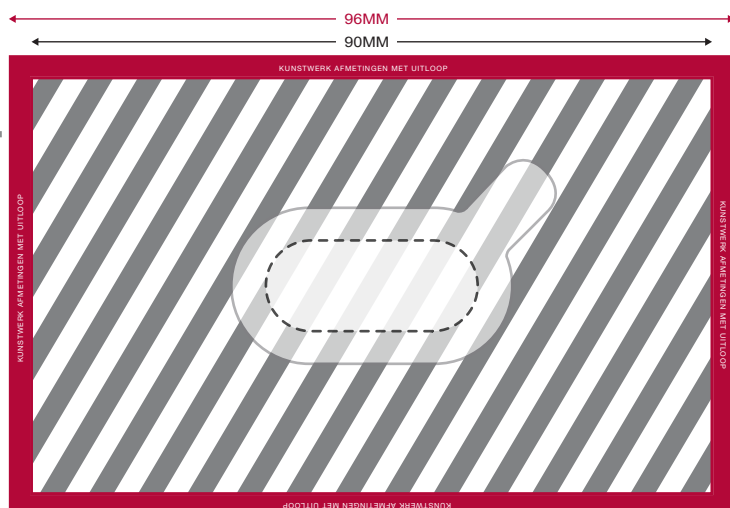

Default Artwork

### ACHTERKANT

Uw Ontwerp

Uitloopgebied **3mm**

Printgebied

Webcam Cover