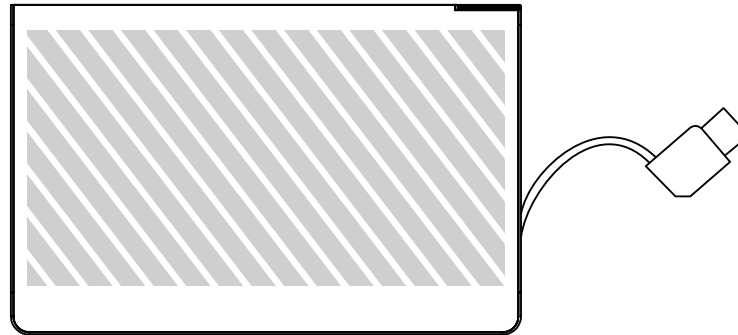

Zeefdruk

Laser graving | Individuele benaming

Bedrukbaar gebied 

- Drukspecificaties:**
- ▶ CMYK kleurinstelling
 - ▶ Bij voorkeur vectormappen
 - ▶ 300 dpi voor roosters