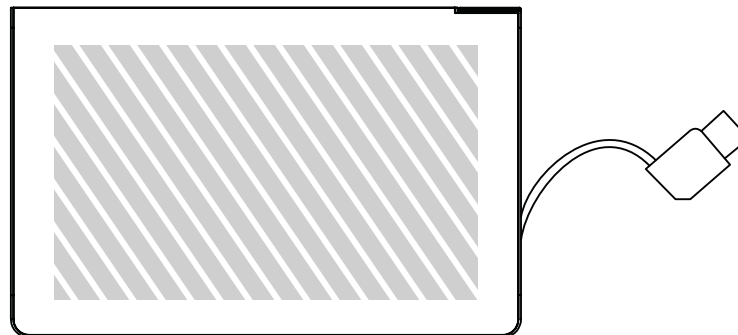

Zeefdruk

Laser graving | Individuele benaming

Bedrukbaar gebied 

- Drukspecificaties:**
- ▶ CMYK kleurinstelling
 - ▶ Bij voorkeur vectormappen
 - ▶ 300 dpi voor roosters