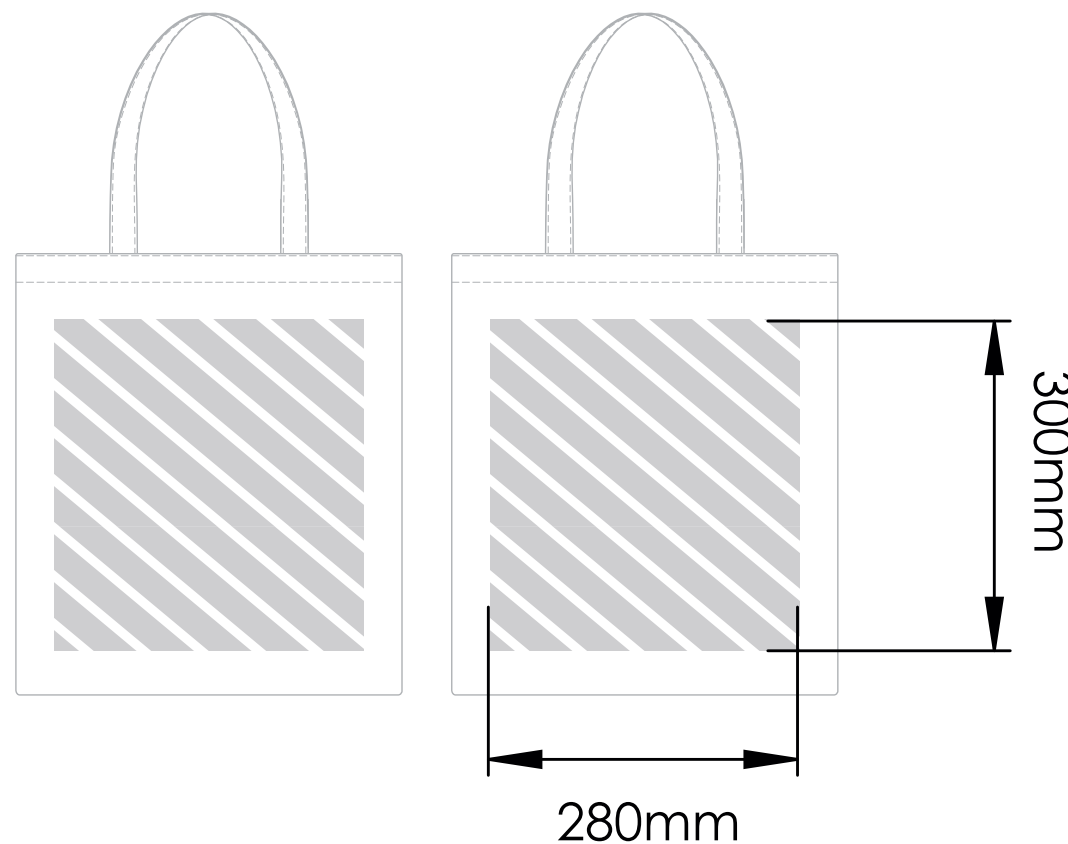

Fotodruk

Bedrukbaar gebied 

- Drukspecificaties:**
- ▶ CMYK kleurinstelling
 - ▶ Bij voorkeur vectormappen
 - ▶ 300 dpi voor roosters