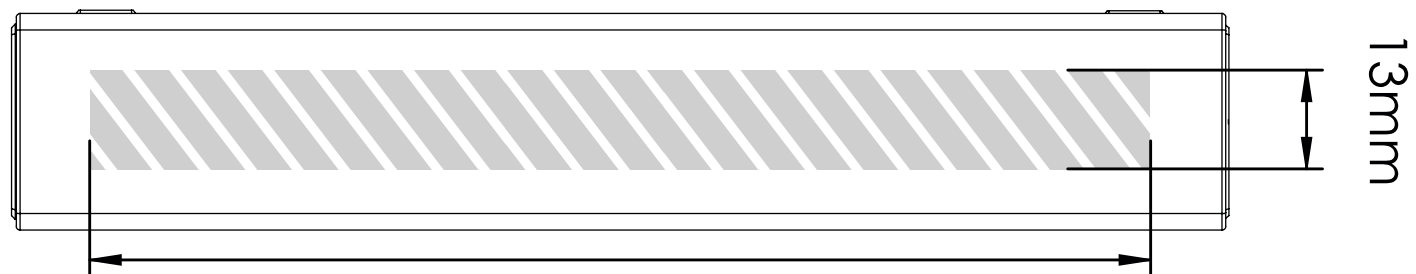

Fotodruk

140mm

13mm

140mm

47mm

Bedrukbaar gebied 

Drukspecificaties:

- ▶ CMYK kleurinstelling
- ▶ Bij voorkeur vectormappen
- ▶ 300 dpi voor roosters