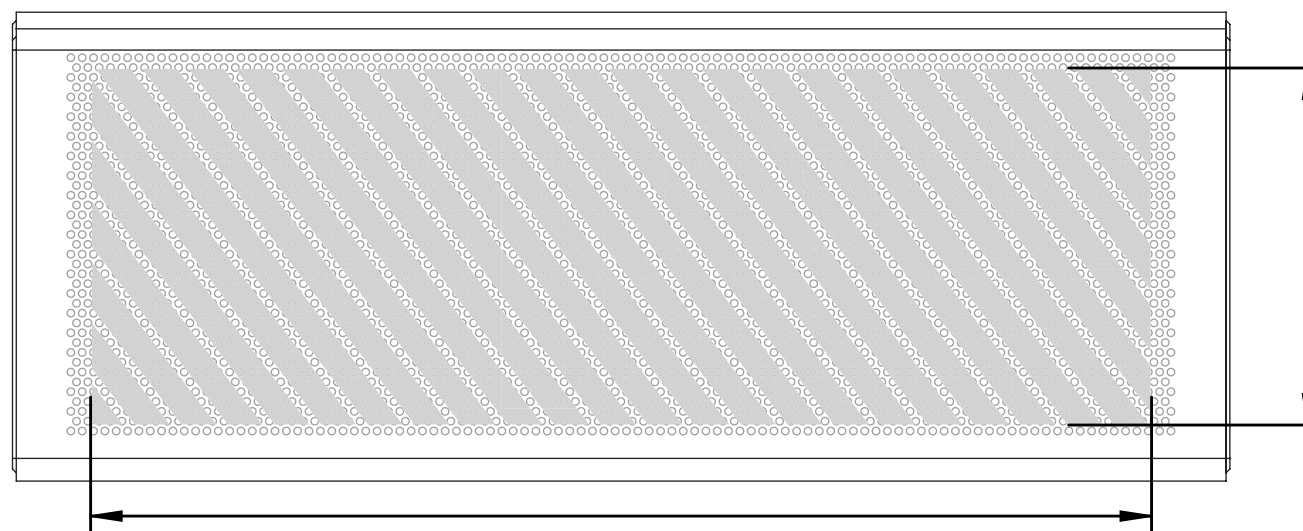

Fotodruk

140mm

13mm

140mm

47mm

Bedrukbaar gebied 

Drukspecificaties:

- ▶ CMYK kleurinstelling
- ▶ Bij voorkeur vectormappen
- ▶ 300 dpi voor roosters