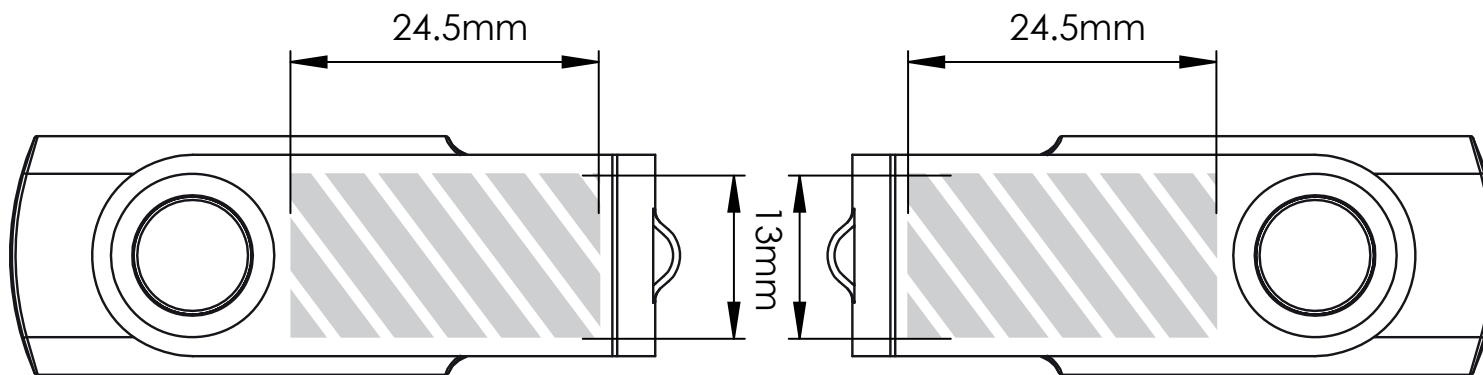

Zeefdruk

Laser graving | Individuele benaming

Bedrukbaar gebied 

Drukspecificaties:

- ▶ CMYK kleurinstelling
- ▶ Bij voorkeur vectormappen
- ▶ 300 dpi voor roosters