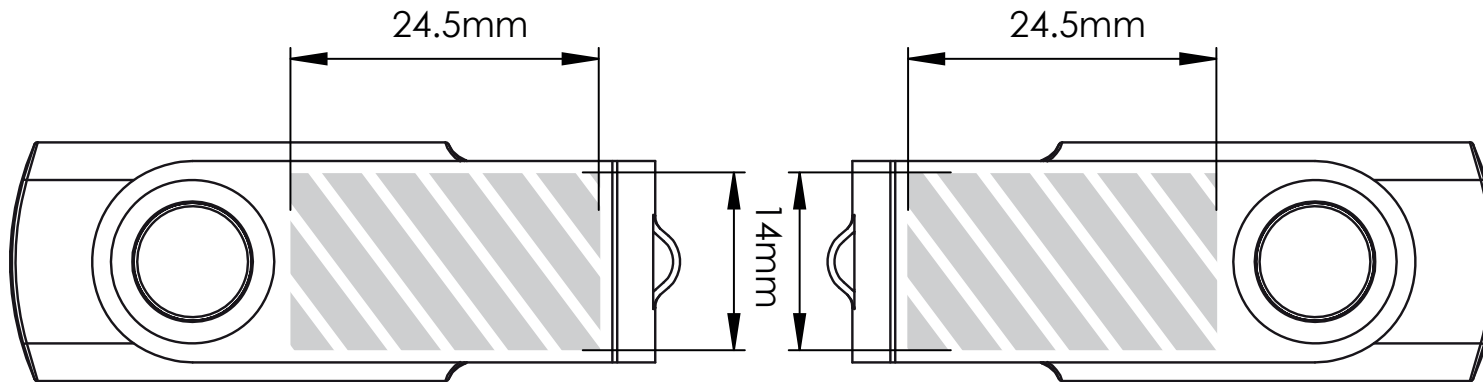

Zeefdruk

Laser graving | Individuele benaming

Bedrukbaar gebied 

Drukspecificaties:

- ▶ CMYK kleurinstelling
- ▶ Bij voorkeur vectormappen
- ▶ 300 dpi voor roosters