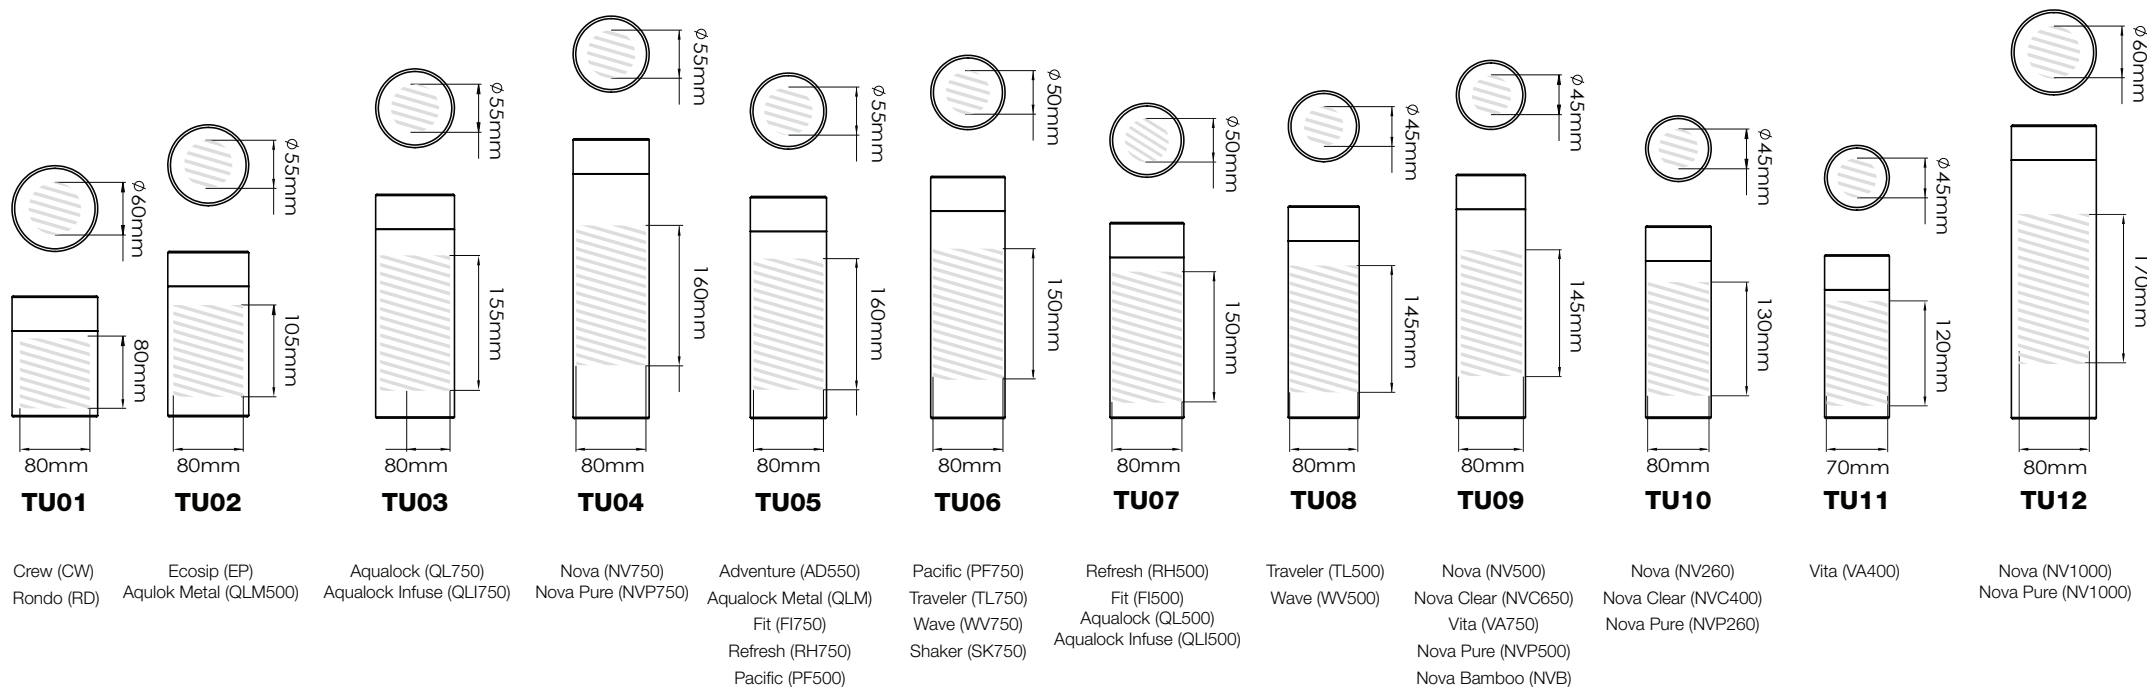

Fotodruk

Bedrukbaar gebied

Drukspecificaties:

- ▶ CMYK kleurinstelling
- ▶ Bij voorkeur vectormappen
- ▶ 300 dpi voor roosters