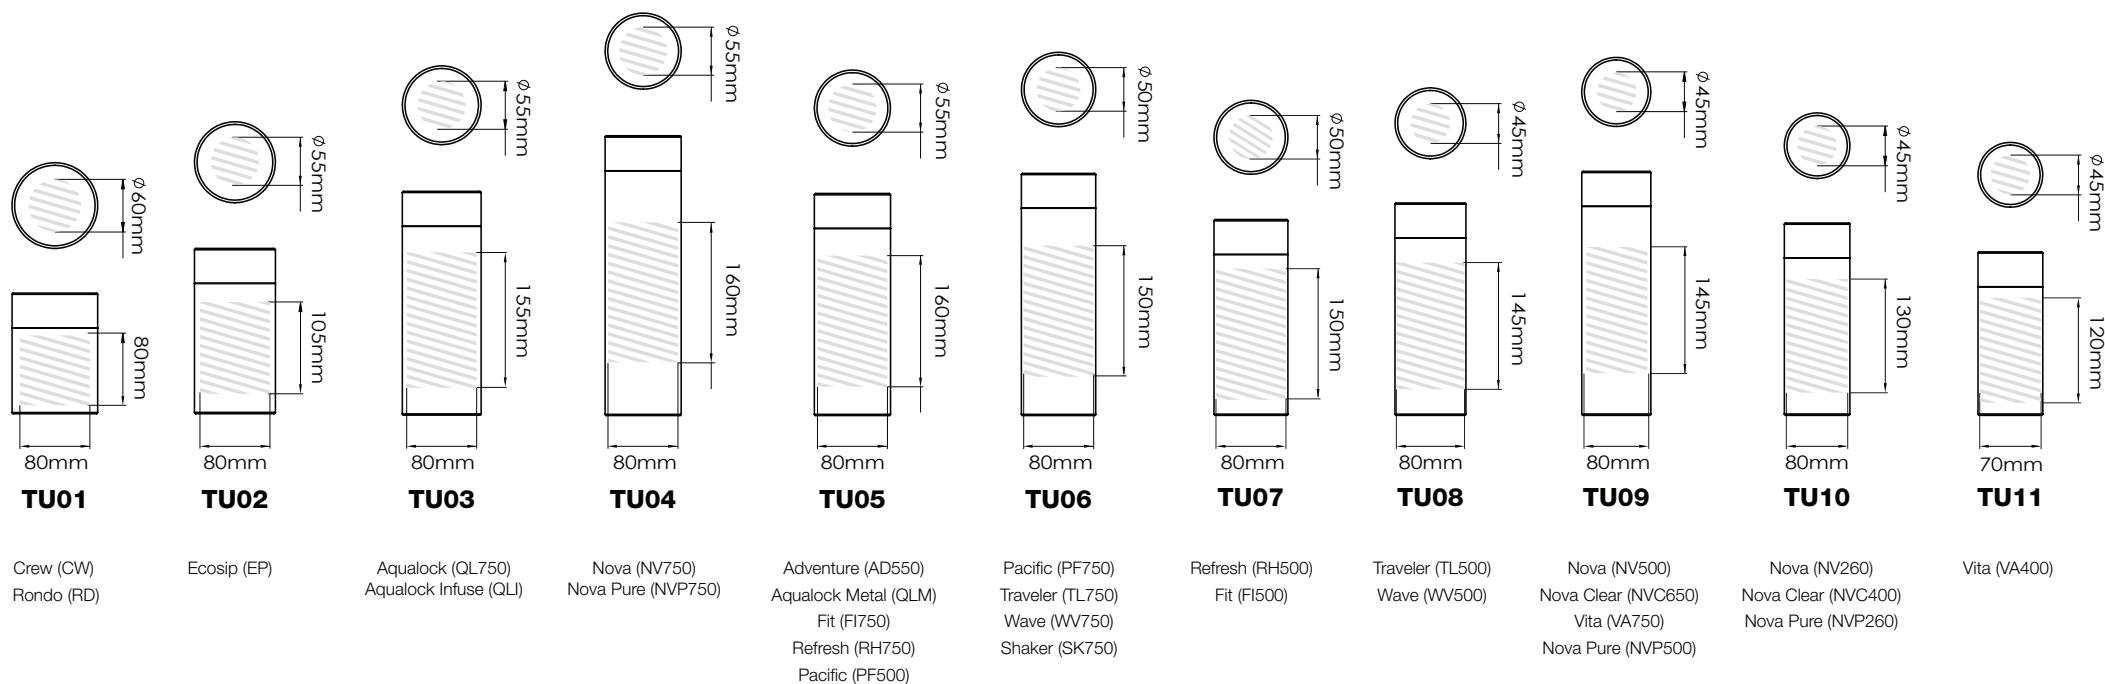

Zeefdruk | Fotodruk

Bedrukbaar gebied 

Drukspecificaties:

- ▶ CMYK kleurinstelling
- ▶ Bij voorkeur vectormappen
- ▶ 300 dpi voor roosters