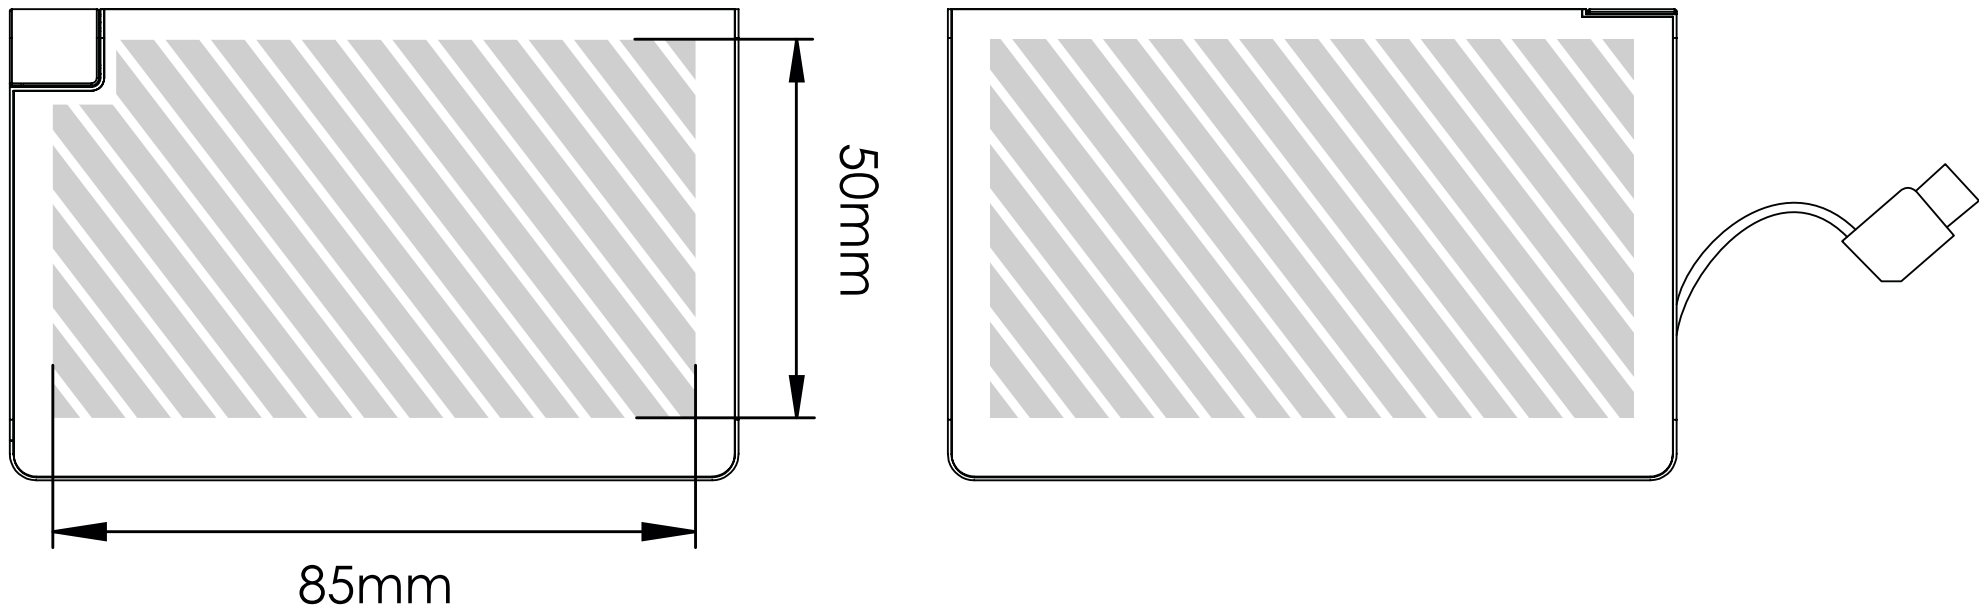

Zeefdruk

Bedrukbaar gebied 

Drukspecificaties:

- ▶ CMYK kleurinstelling
- ▶ Bij voorkeur vectormappen
- ▶ 300 dpi voor roosters