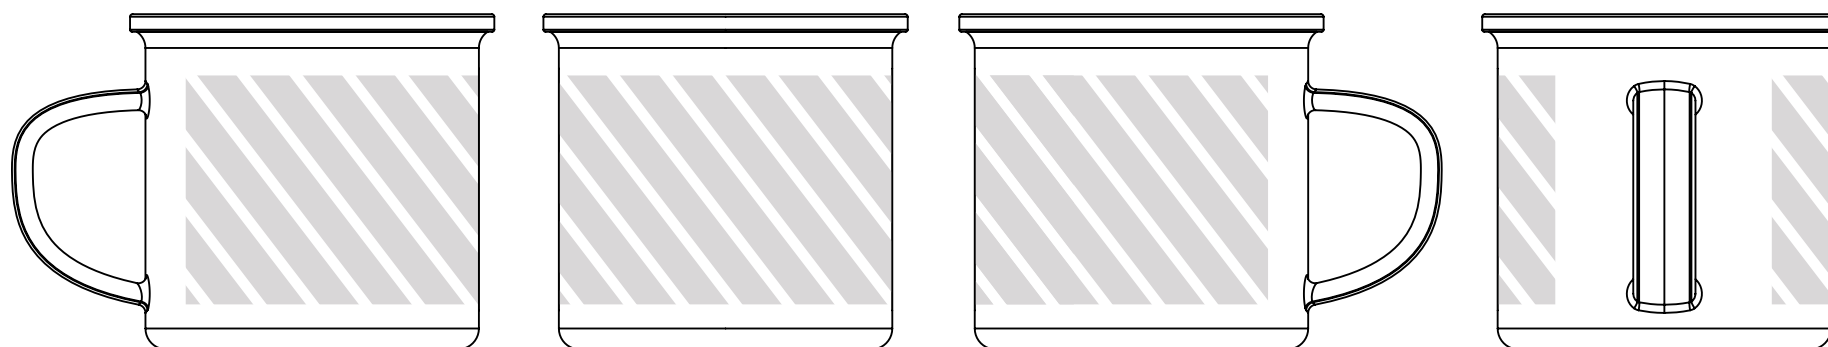

Fotodruk

Bedrukbaar gebied 

Drukspecificaties:

- ▶ CMYK kleurinstelling
- ▶ Bij voorkeur vectormappen
- ▶ 300 dpi voor roosters