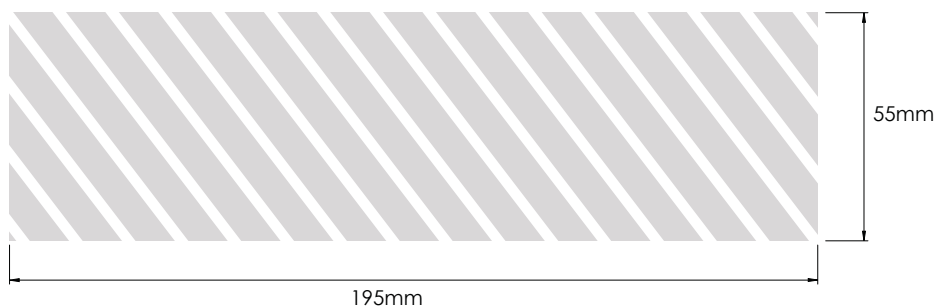

Fotodruk

Bedrukbaar gebied 

Drukspecificaties:

- ▶ CMYK kleurinstelling
- ▶ Bij voorkeur vectormappen
- ▶ 300 dpi voor roosters