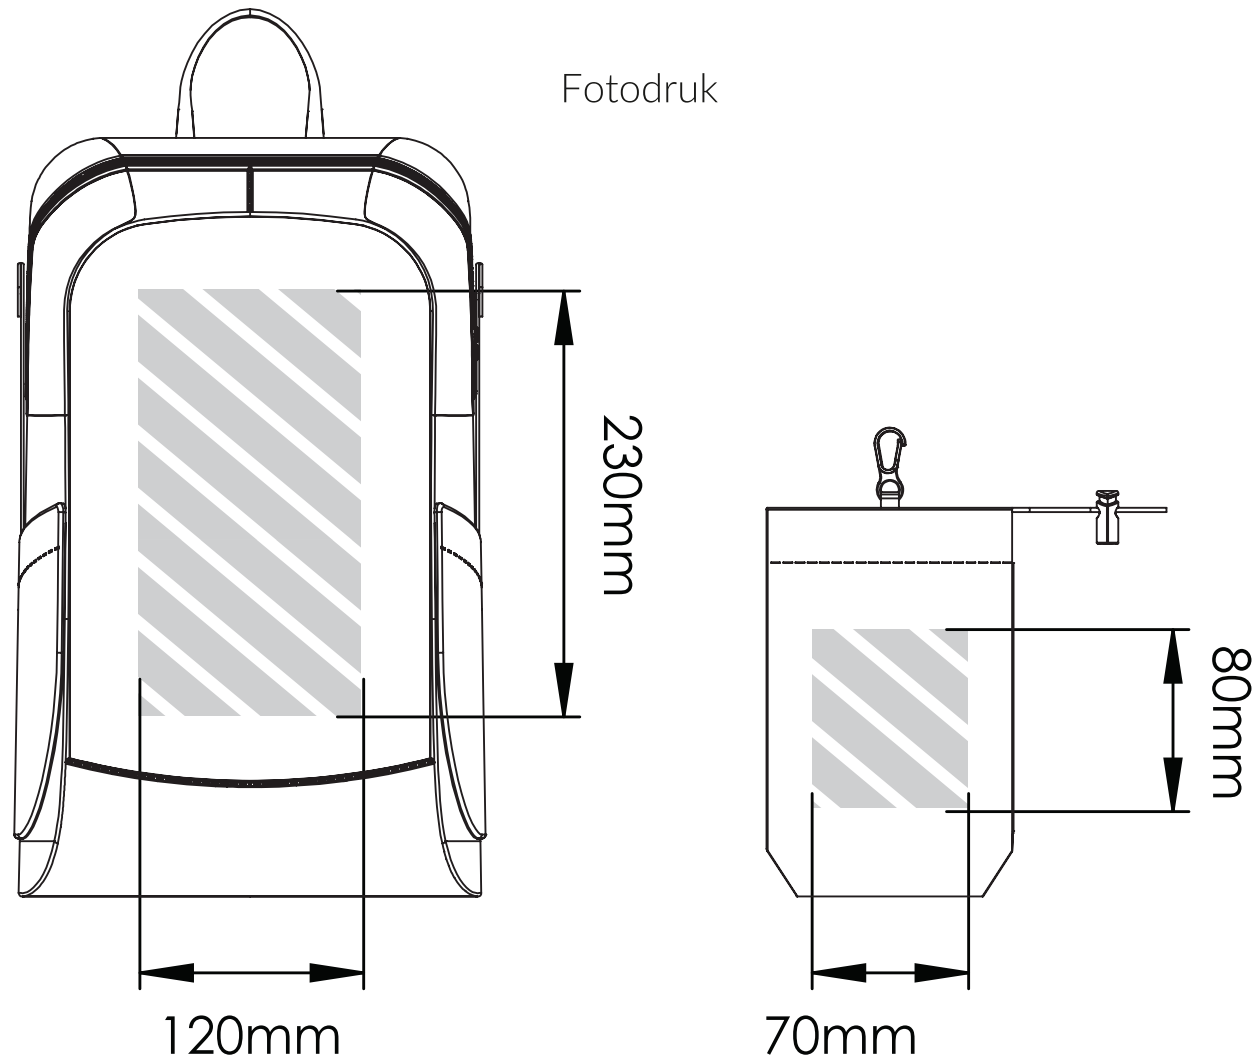

Bedrukbaar gebied 

- Drukspecificaties:**
- ▶ CMYK kleurinstelling
 - ▶ Bij voorkeur vectormappen
 - ▶ 300 dpi voor roosters