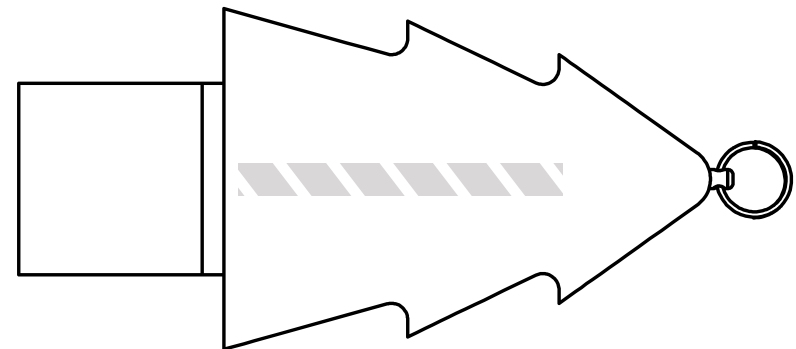

Deze drukgids is ontwikkeld voor uw grafische ontwerper, maar indien u niet daarover beschikt zal Flashbay graag uw kunstwerk en/of tekst ontwerpen die u daarna naar uw Flashbay-accountmanager kunt e-mailen. Na het indienen van uw kunstwerk bij Flashbay ontvangt u een virtuele PDF. Wij passen deze aan op uw verzoek.

Zeefdruk | Laser graving

Laser graving

Bedrukbaar gebied

Drukspecificaties:

- ▶ CMYK kleurinstelling
- ▶ Bij voorkeur vectormappen
- ▶ 300 dpi voor roosters