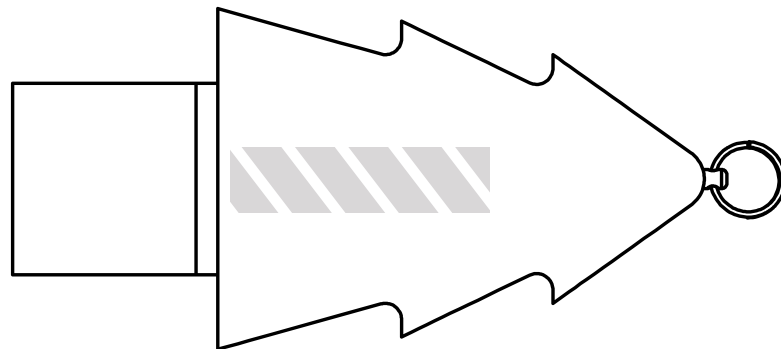

Deze drukgids is ontwikkeld voor uw grafische ontwerper, maar indien u niet daarover beschikt zal Flashbay graag uw kunstwerk en/of tekst ontwerpen die u daarna naar uw Flashbay-accountmanager kunt e-mailen. Na het indienen van uw kunstwerk bij Flashbay ontvangt u een virtuele PDF. Wij passen deze aan op uw verzoek.

Zeefdruk | Laser graving

Laser graving

Bedrukbaar gebied

Drukspecificaties:

- ▶ CMYK kleurinstelling
- ▶ Bij voorkeur vectormappen
- ▶ 300 dpi voor roosters