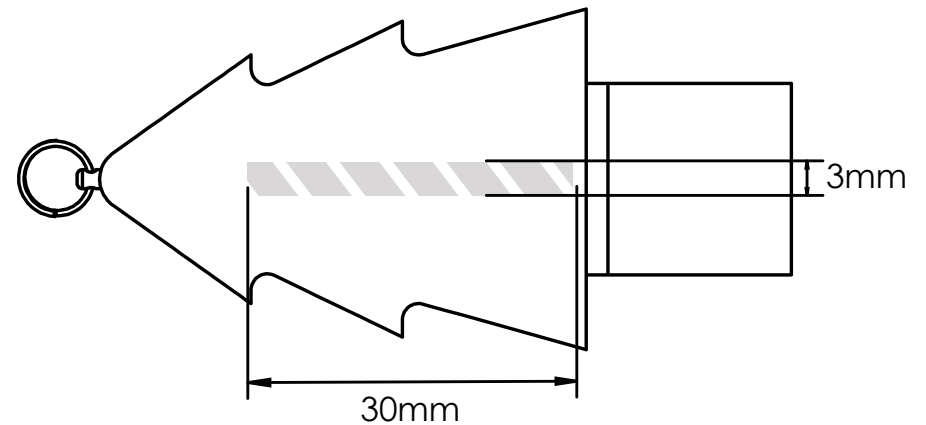

Zeefdruk | Laser graving

Laser graving

Bedrukbaar gebied

Drukspecificaties:

- ▶ CMYK kleurinstelling
- ▶ Bij voorkeur vectormappen
- ▶ 300 dpi voor roosters