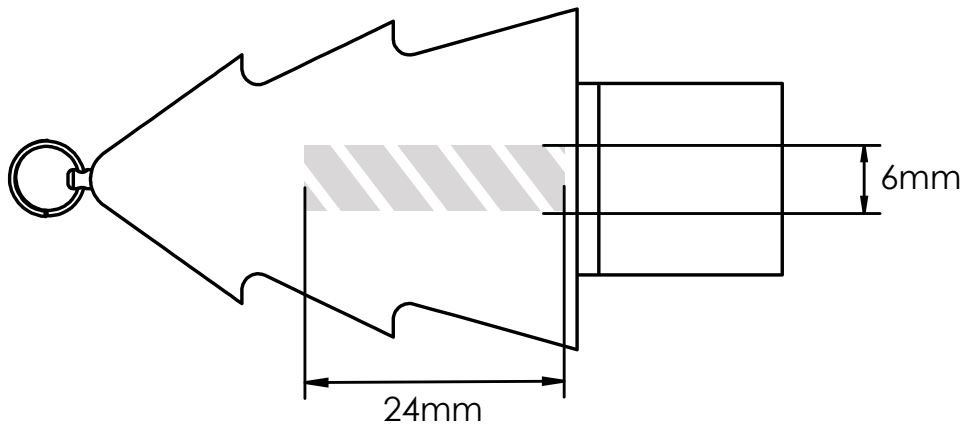

Zeefdruk | Laser graving

Laser graving

Bedrukbaar gebied

Drukspecificaties:

- ▶ CMYK kleurinstelling
- ▶ Bij voorkeur vectormappen
- ▶ 300 dpi voor roosters