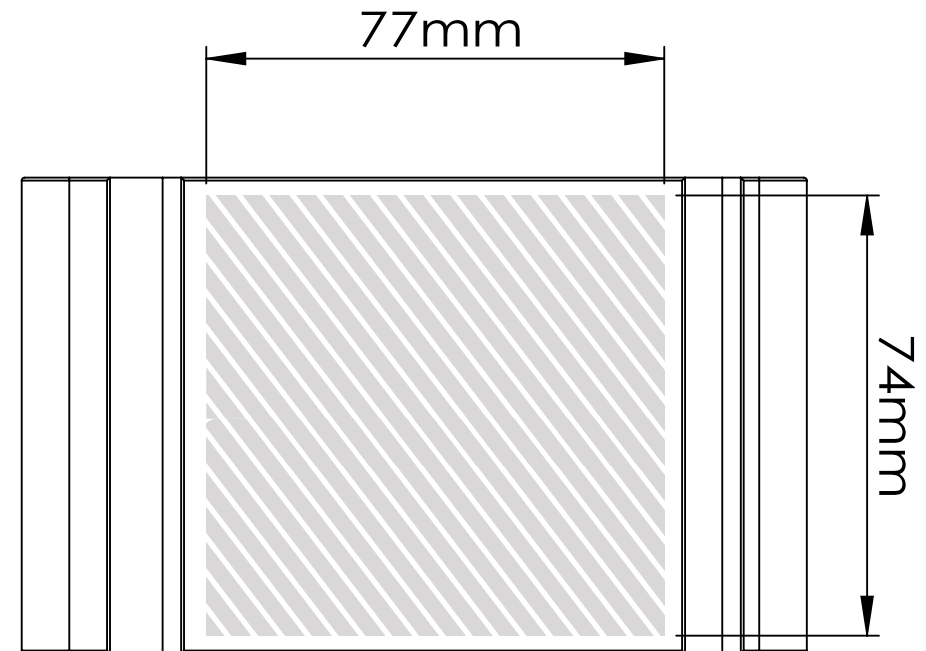

Zeefdruk

Laser graving | Individuele benaming

Bedrukbaar gebied 

**Drukspecificaties:**

- ▶ CMYK kleurinstelling
- ▶ Bij voorkeur vectormappen
- ▶ 300 dpi voor roosters