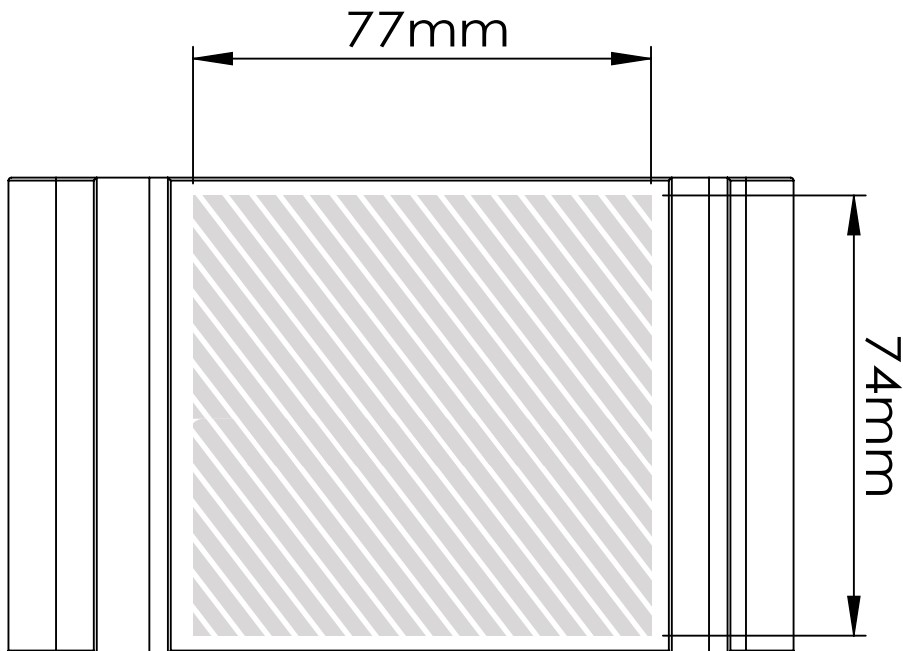

Zeefdruk

Laser graving | Individuele benaming

Bedrukbaar gebied 

**Drukspecificaties:**

- ▶ CMYK kleurinstelling
- ▶ Bij voorkeur vectormappen
- ▶ 300 dpi voor roosters