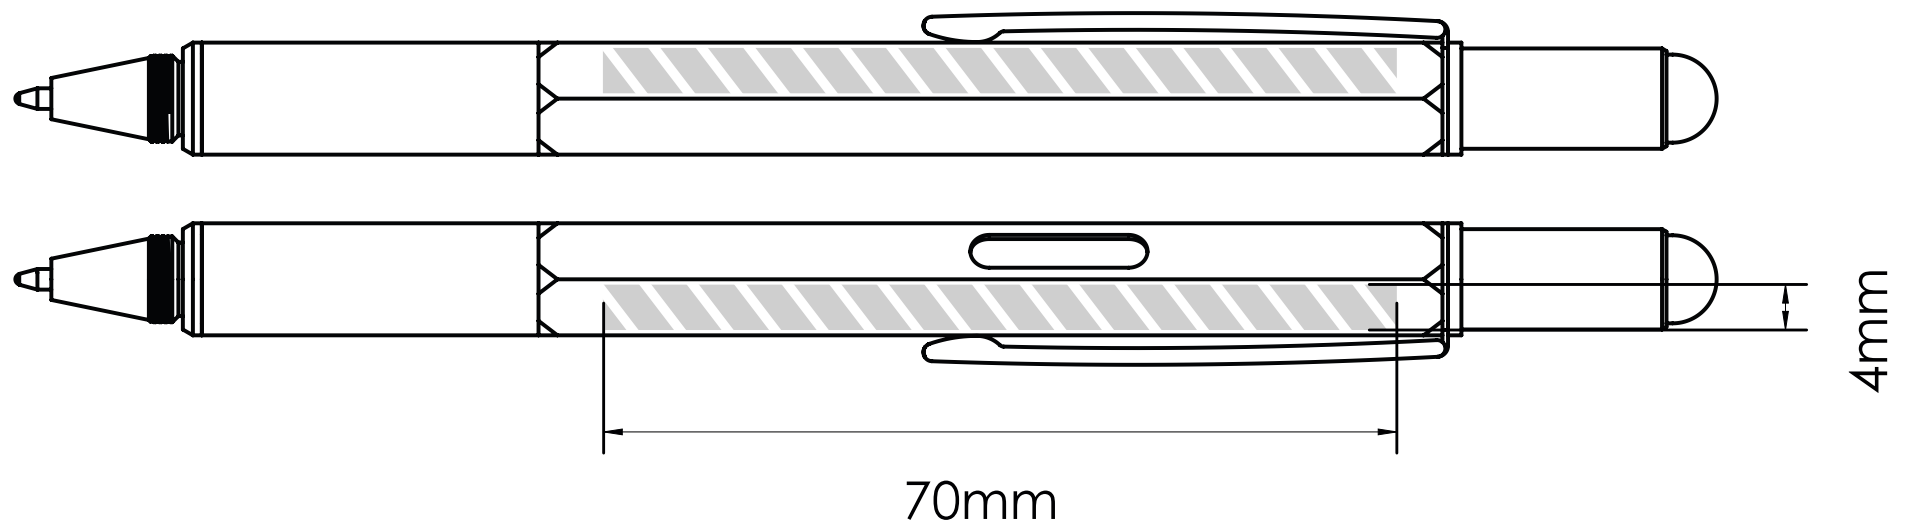

Zeefdruk | Laser graving | Individuele benaming

Bedrukbaar gebied 

Drukspecificaties:

- ▶ CMYK kleurinstelling
- ▶ Bij voorkeur vectormappen
- ▶ 300 dpi voor roosters