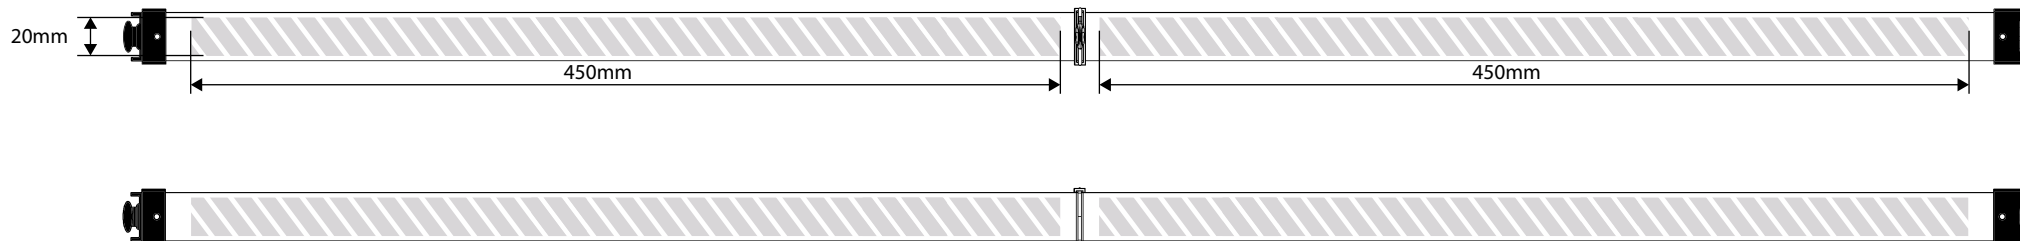

## 20mm

Fotodruk

## 25mm

Bedrukbaar gebied

- Drukspecificaties:**
- ▶ CMYK kleurinstelling
  - ▶ Bij voorkeur vectormappen
  - ▶ 300 dpi voor roosters