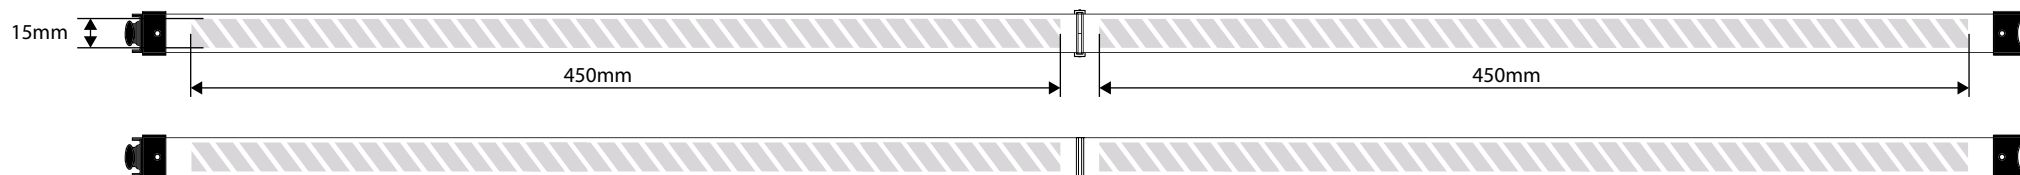

## 20mm

Fotodruk

## 25mm

Bedrukbaar gebied

- Drukspecificaties:**
- ▶ CMYK kleurinstelling
  - ▶ Bij voorkeur vectormappen
  - ▶ 300 dpi voor roosters