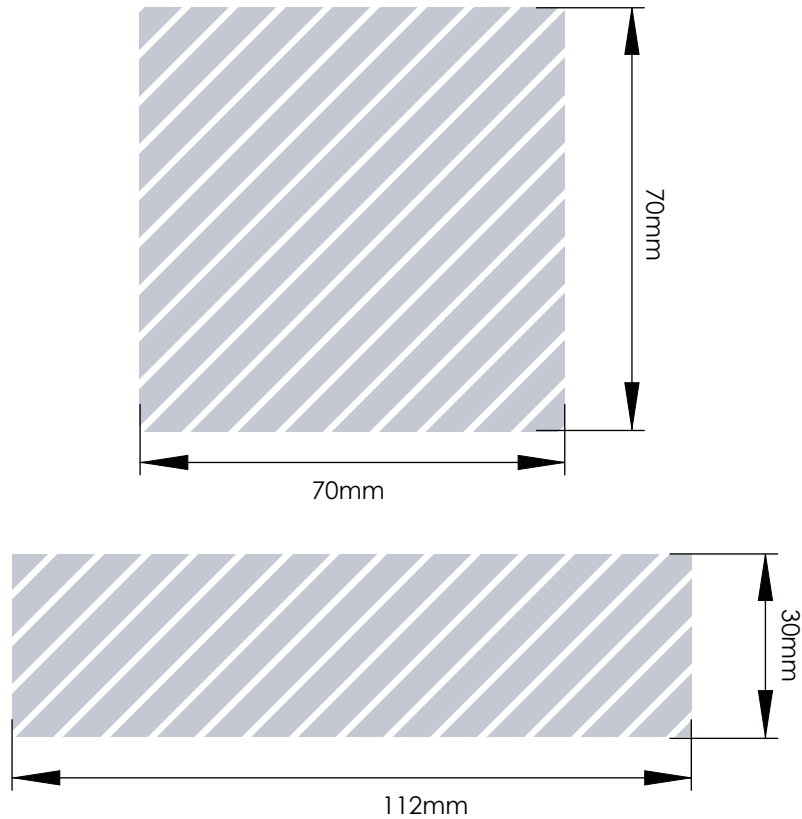

Fotodruk

Maximaal beschikbaar drukgebied 

Voorbeeld

Drukspecificaties:

- ▶ CMYK kleurinstelling
- ▶ Bij voorkeur vectormappen
- ▶ 300 dpi voor roosters