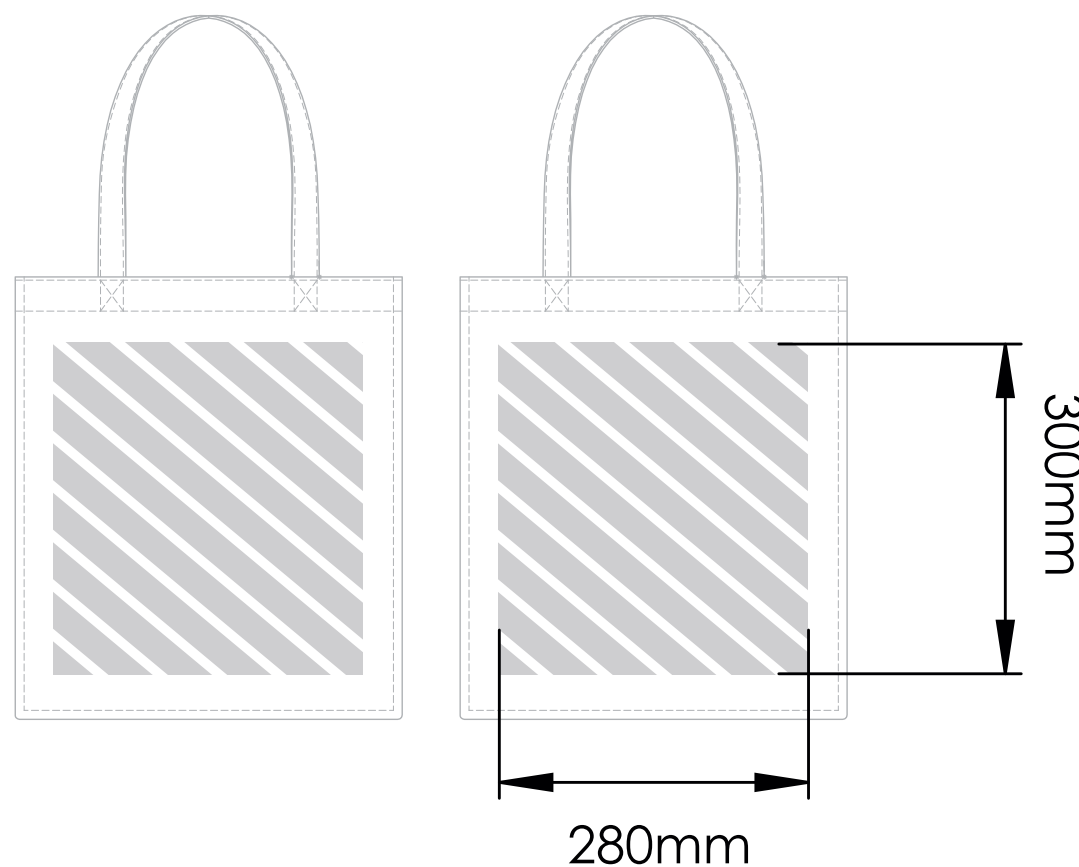

Fotodruk

Bedrukbaar gebied 

- Drukspecificaties:**
- ▶ CMYK kleurinstelling
 - ▶ Bij voorkeur vectormappen
 - ▶ 300 dpi voor roosters