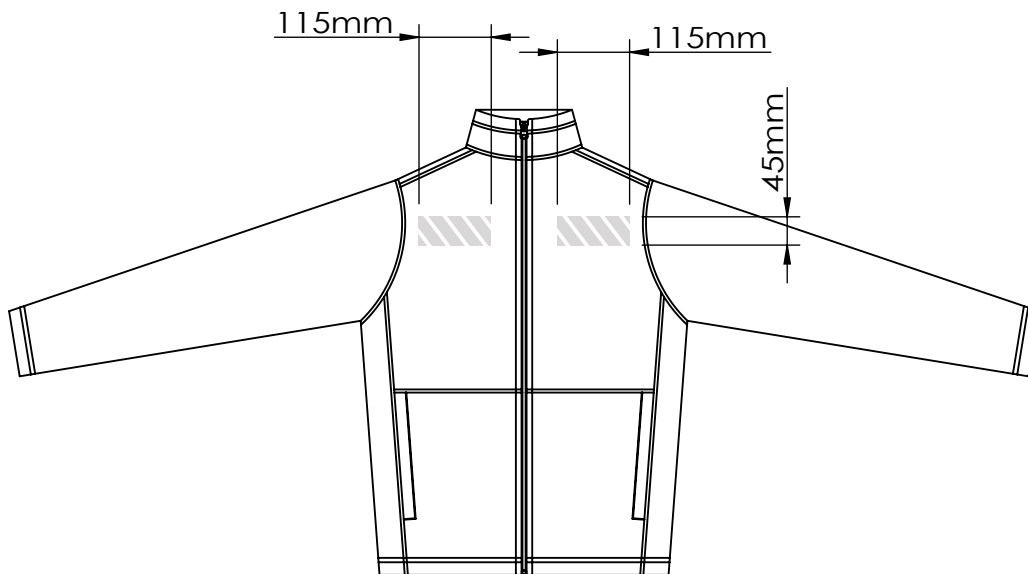

Borduurwerk

Voorkant

Achterkant

Bedrukbaar gebied

Drukspecificaties:

- ▶ CMYK kleurinstelling
- ▶ Bij voorkeur vectormappen
- ▶ 300 dpi voor roosters