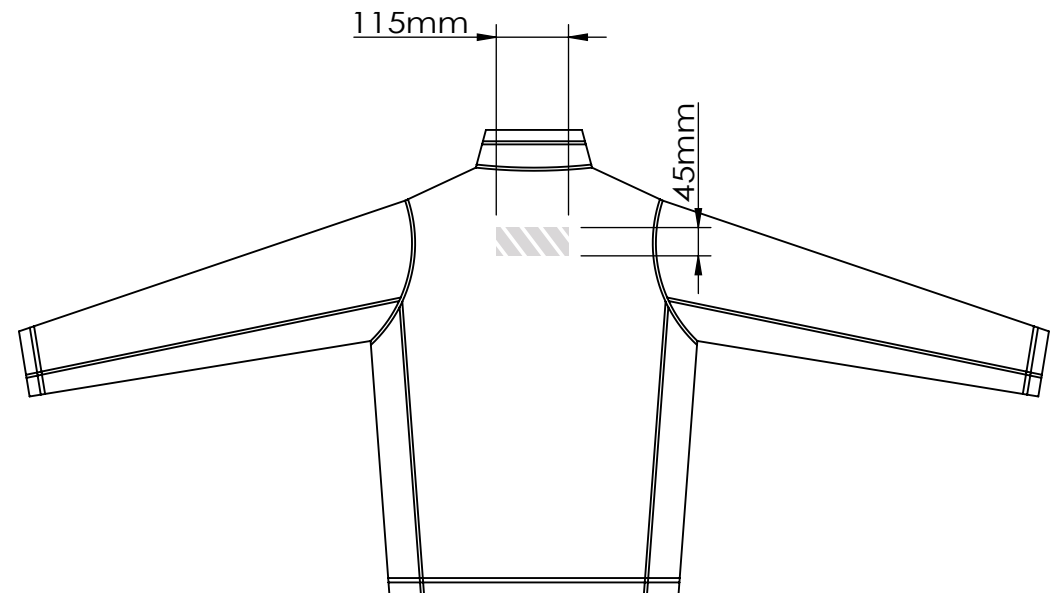

Borduurwerk

Voorkant

Achterkant

Bedrukbaar gebied

Drukspecificaties:

- ▶ CMYK kleurinstelling
- ▶ Bij voorkeur vectormappen
- ▶ 300 dpi voor roosters