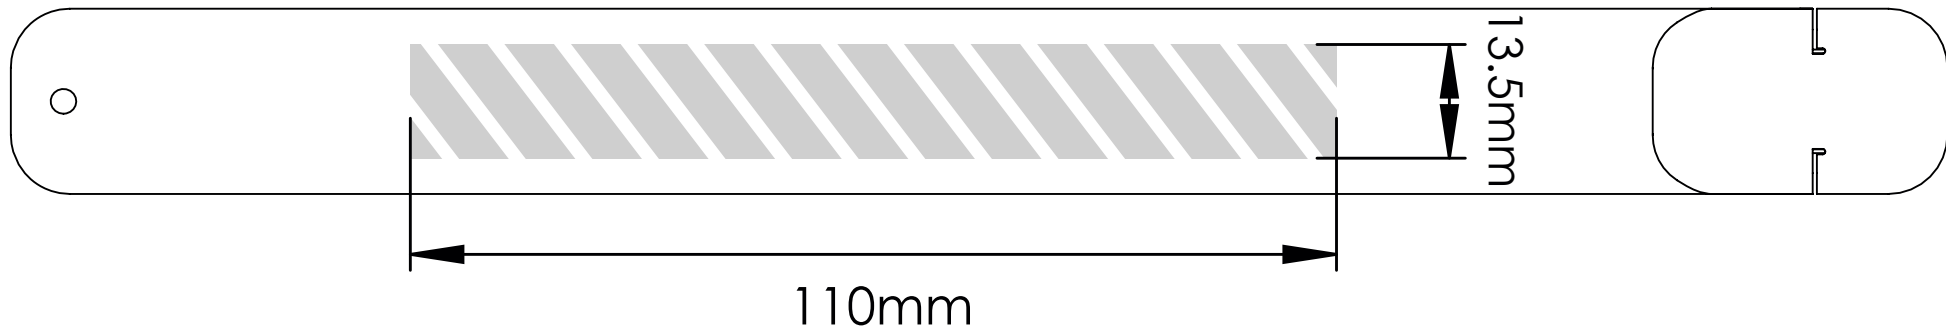

Zeefdruk

Bedrukbaar gebied 

Drukspecificaties:

- ▶ CMYK kleurinstelling
- ▶ Bij voorkeur vectormappen
- ▶ 300 dpi voor roosters