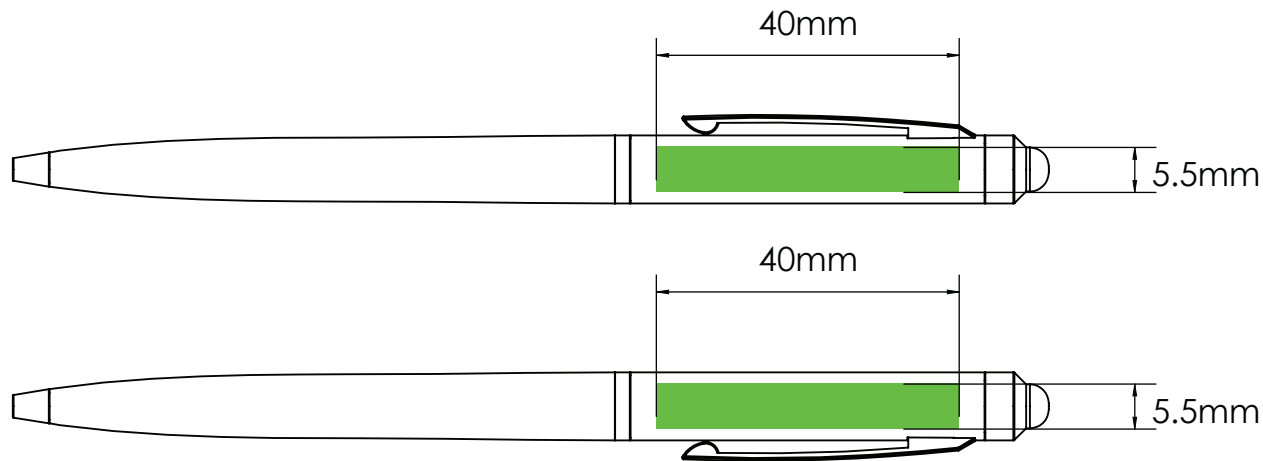

Fotodruk

Bedrukbaar gebied 

Drukspecificaties:

- ▶ CMYK kleurinstelling
- ▶ Bij voorkeur vectormappen
- ▶ 300 dpi voor roosters