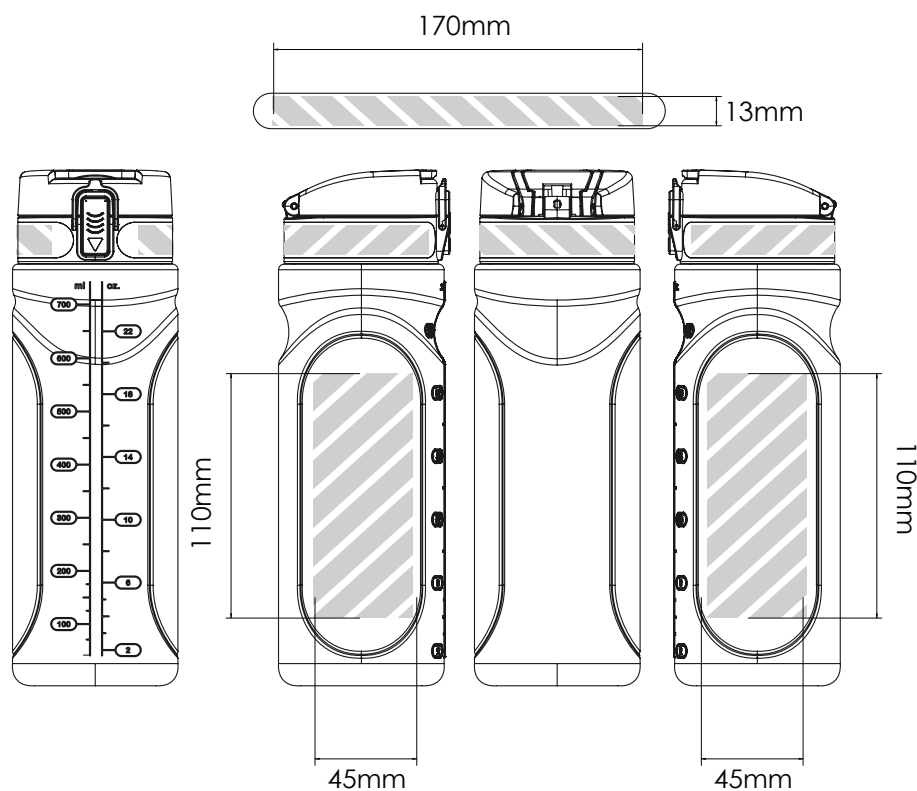

Zeefdruk

Laser gravinging | Individuele benaming

Bedrukbaar gebied

Drukspecificaties:

- ▶ CMYK kleurinstelling
- ▶ Bij voorkeur vectormappen
- ▶ 300 dpi voor roosters