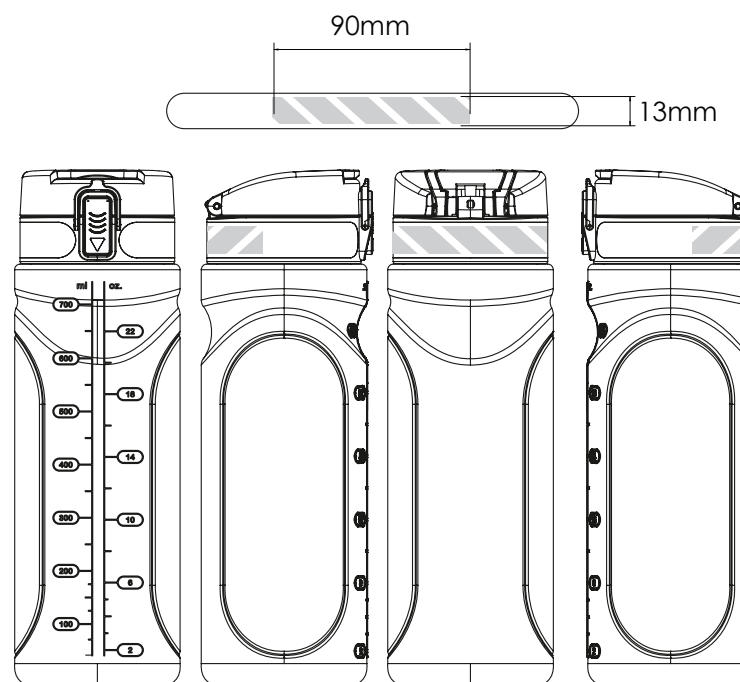

Zeefdruk

Laser gravinging | Individuele benaming

Bedrukbaar gebied

Drukspecificaties:

- ▶ CMYK kleurinstelling
- ▶ Bij voorkeur vectormappen
- ▶ 300 dpi voor roosters