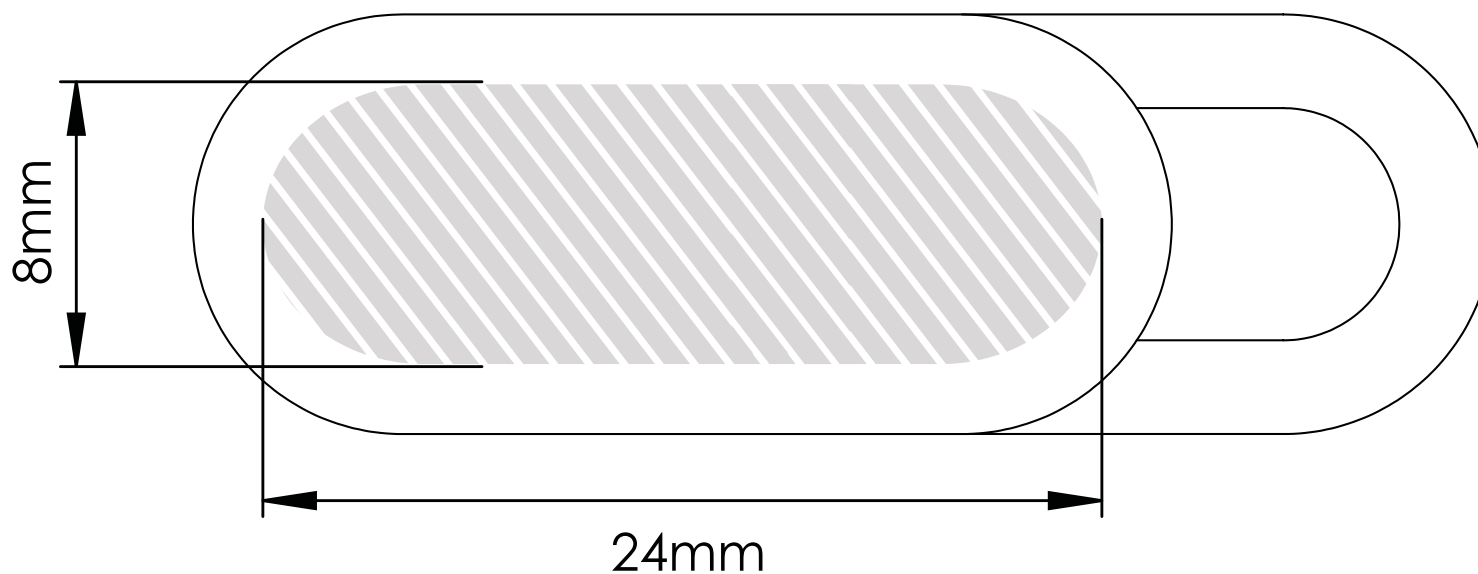

Zeefdruk | Fotodruk

Bedrukbaar gebied 

Drukspecificaties:

- ▶ CMYK kleurinstelling
- ▶ Bij voorkeur vectormappen
- ▶ 300 dpi voor roosters