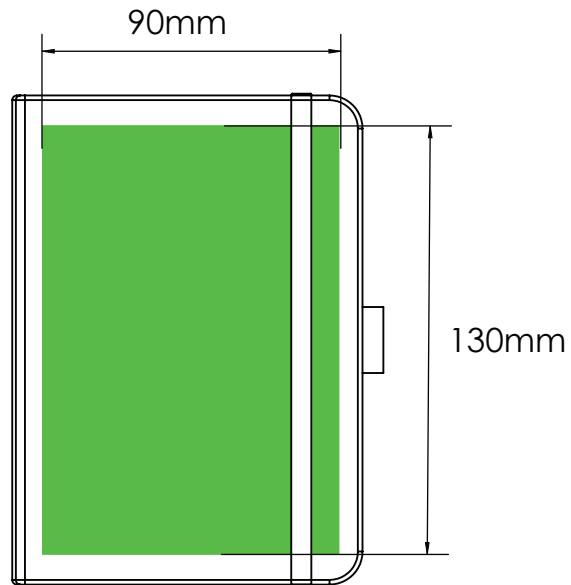

Fotodruk

Embossing

Flexible Logo Positioning within 

Bedrukbaar gebied  

Drukspecificaties:

- ▶ CMYK kleurinstelling
- ▶ Bij voorkeur vectormappen
- ▶ 300 dpi voor roosters