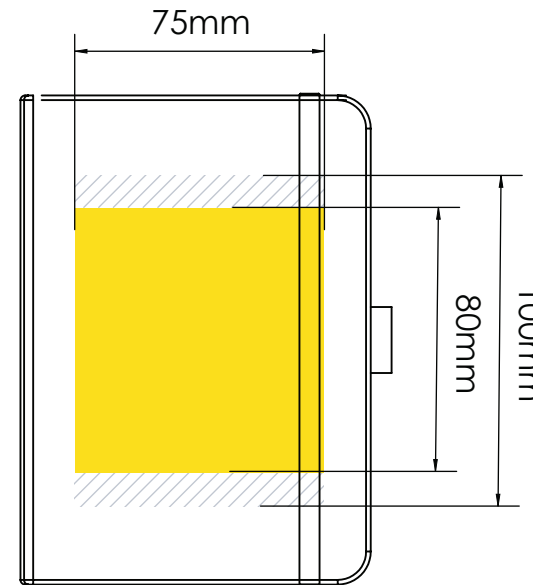

Fotodruk

Embossing

Flexible Logo Positioning within 

Bedrukbaar gebied  

Drukspecificaties:

- ▶ CMYK kleurinstelling
- ▶ Bij voorkeur vectormappen
- ▶ 300 dpi voor roosters