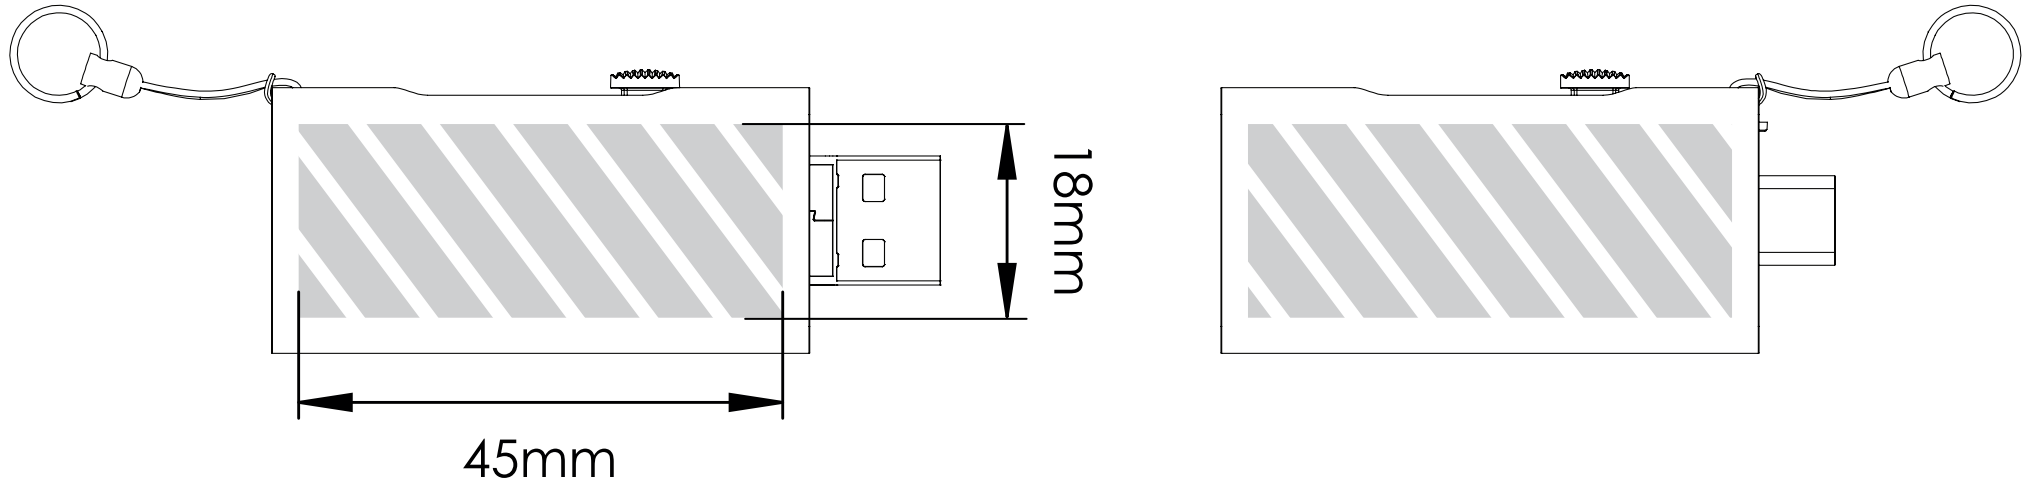

Zeefdruk | Laser graving | Individuele benaming

Bedrukbaar gebied 

Drukspecificaties:

- ▶ CMYK kleurinstelling
- ▶ Bij voorkeur vectormappen
- ▶ 300 dpi voor roosters