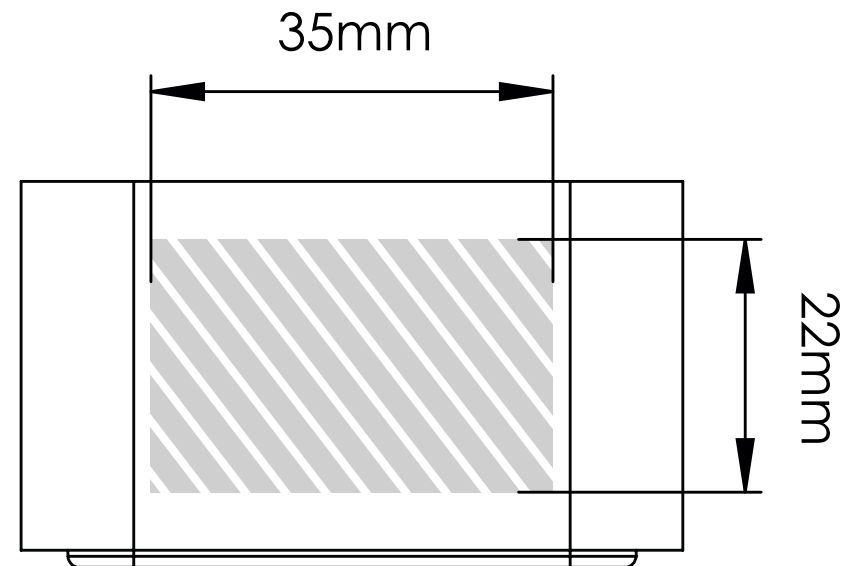

Zeefdruk | Laser graving | Individuele benaming

Bedrukbaar gebied 

Drukspecificaties:

- ▶ CMYK kleurinstelling
- ▶ Bij voorkeur vectormappen
- ▶ 300 dpi voor roosters