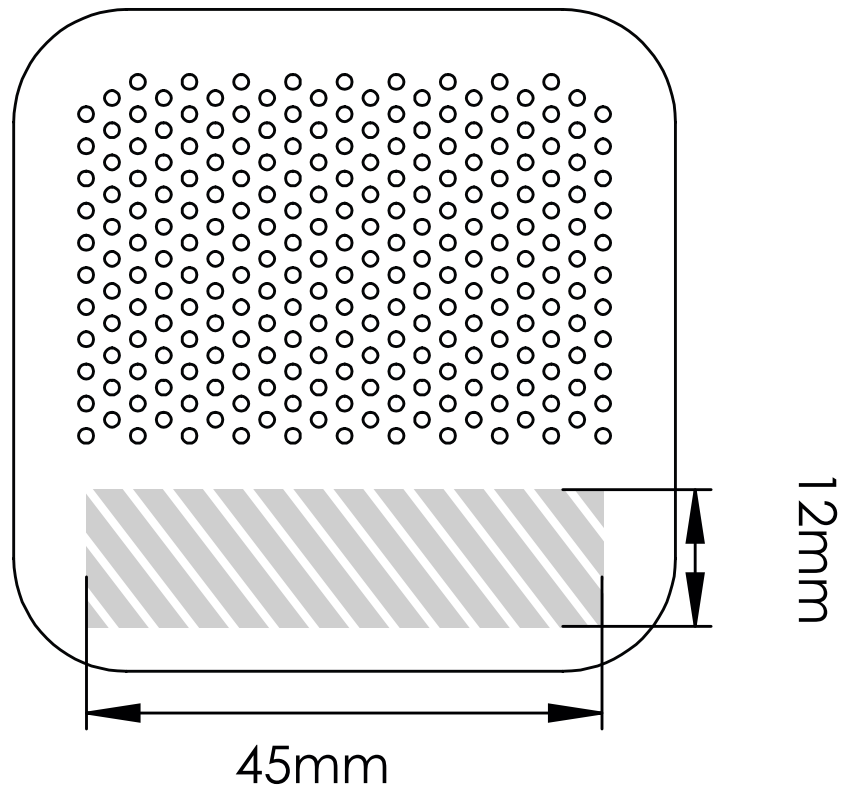

Zeefdruk | Laser graving | Individuele benaming

Bedrukbaar gebied 

Drukspecificaties:

- ▶ CMYK kleurinstelling
- ▶ Bij voorkeur vectormappen
- ▶ 300 dpi voor roosters