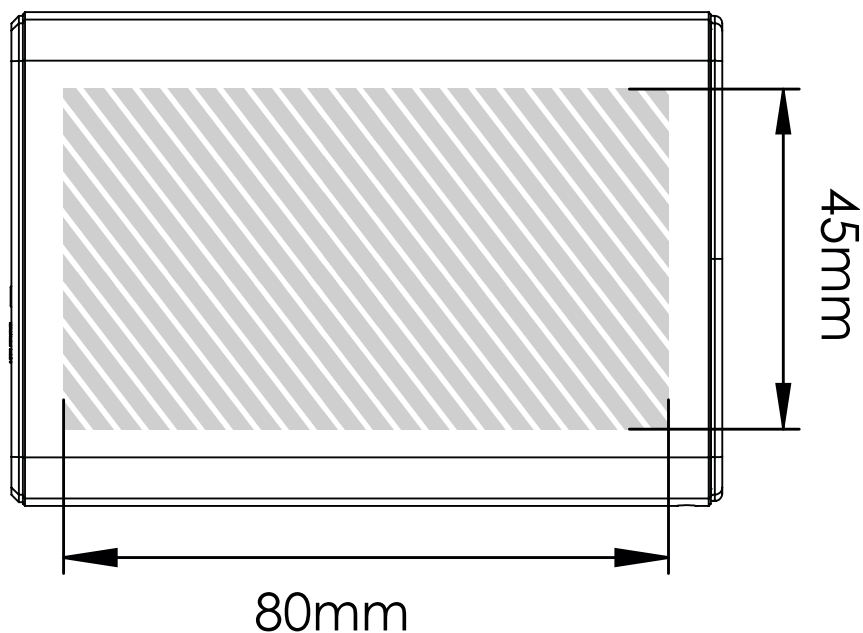

Zeefdruk | Laser graving | Individuele benaming

Bedrukbaar gebied 

Drukspecificaties:

- ▶ CMYK kleurinstelling
- ▶ Bij voorkeur vectormappen
- ▶ 300 dpi voor roosters