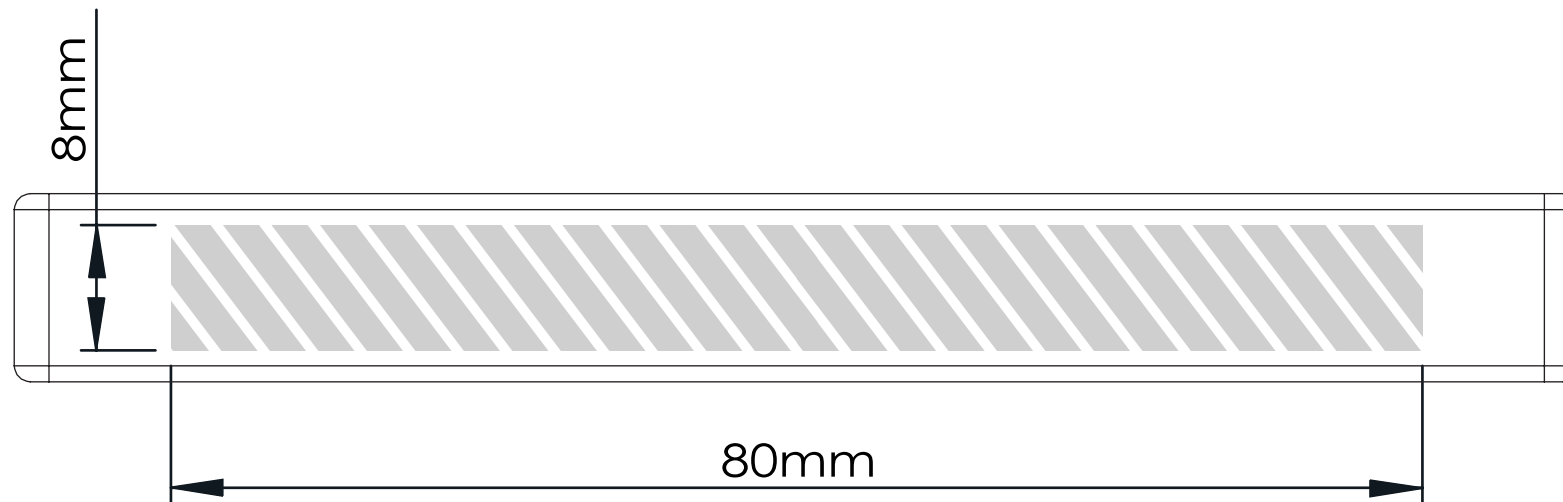

Deze drukgids is ontwikkeld voor uw grafische ontwerper, maar indien u niet daarover beschikt zal Flashbay graag uw kunstwerk en/of tekst ontwerpen die u daarna naar uw Flashbay-accountmanager kunt e-mailen. Na het indienen van uw kunstwerk bij Flashbay ontvangt u een virtuele PDF. Wij passen deze aan op uw verzoek.

Zeefdruk | Laser graving | Individuele benaming

Bedrukbaar gebied

Drukspecificaties:

- CMYK kleurinstelling
- Bij voorkeur vectormappen
- 300 dpi voor roosters