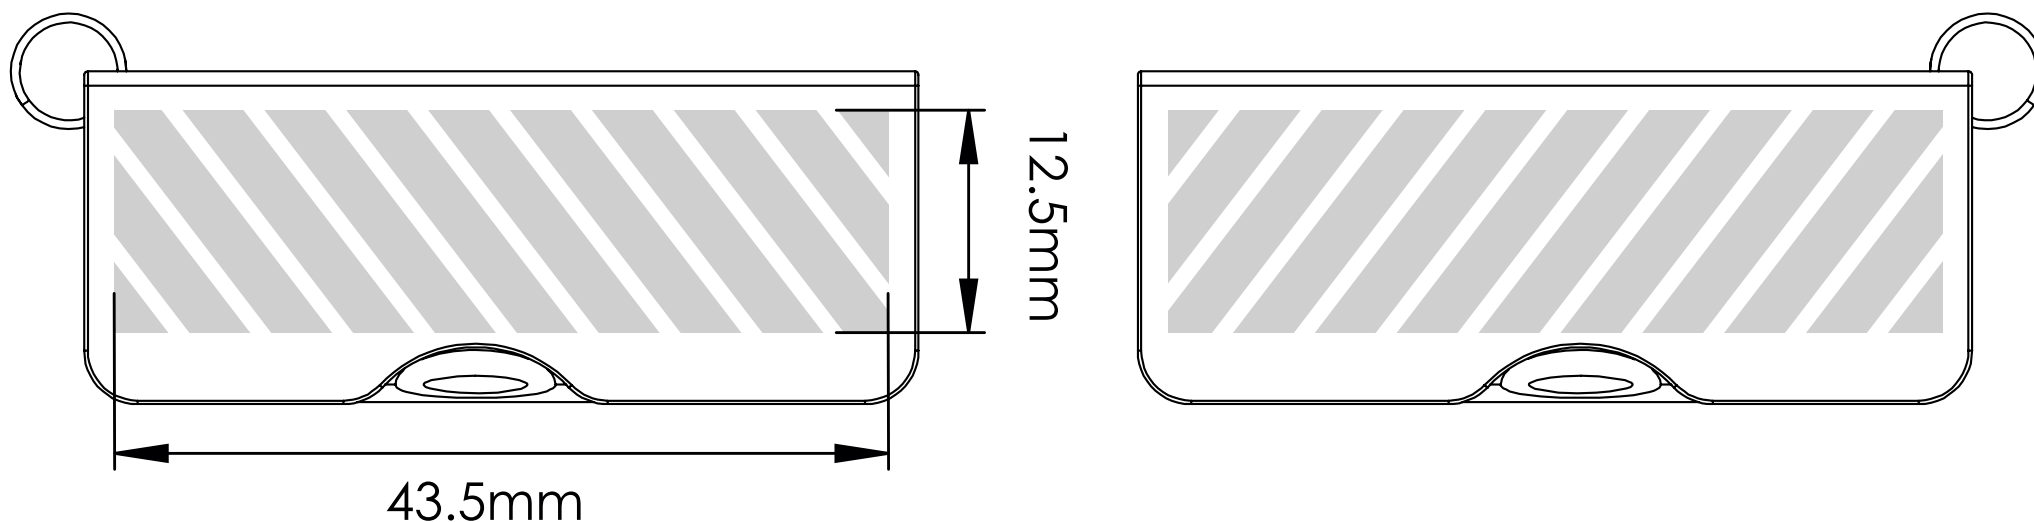

Zeefdruk | Laser graving | Individuele benaming

Bedrukbaar gebied 

Drukspecificaties:

- ▶ CMYK kleurinstelling
- ▶ Bij voorkeur vectormappen
- ▶ 300 dpi voor roosters