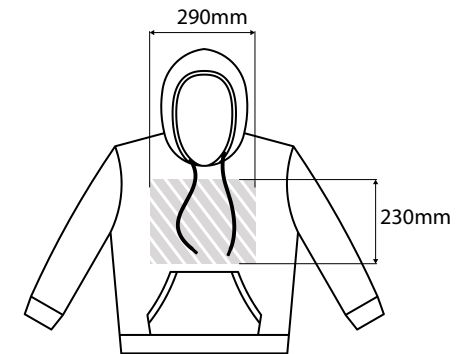

Voorkant

Achterkant

Zijkant

Bedrukbaar gebied

Drukspecificaties:

- ▶ CMYK kleurinstelling
- ▶ Bij voorkeur vectormappen
- ▶ 300 dpi voor roosters