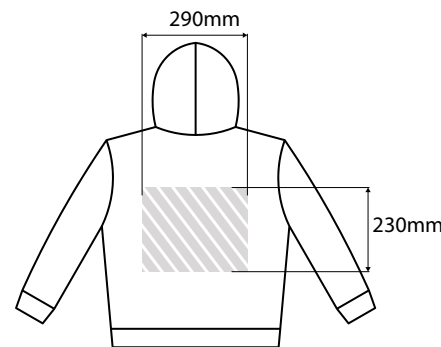

Voorkant

Achterkant

Zijkant

Bedrukbaar gebied

Drukspecificaties:

- ▶ CMYK kleurinstelling
- ▶ Bij voorkeur vectormappen
- ▶ 300 dpi voor roosters