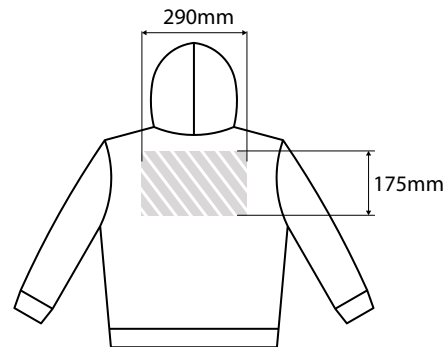

Voorkant

Achterkant

Zijkant

Bedrukbaar gebied

Drukspecificaties:

- ▶ CMYK kleurinstelling
- ▶ Bij voorkeur vectormappen
- ▶ 300 dpi voor roosters