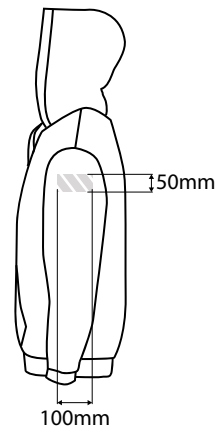

Voorkant

Achterkant

Zijkant

Bedrukbaar gebied

Drukspecificaties:

- ▶ CMYK kleurinstelling
- ▶ Bij voorkeur vectormappen
- ▶ 300 dpi voor roosters