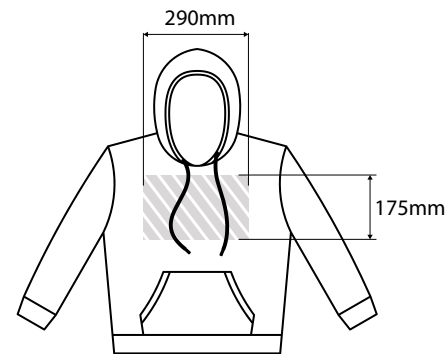

Voorkant

Achterkant

Zijkant

Bedrukbaar gebied

Drukspecificaties:

- ▶ CMYK kleurinstelling
- ▶ Bij voorkeur vectormappen
- ▶ 300 dpi voor roosters