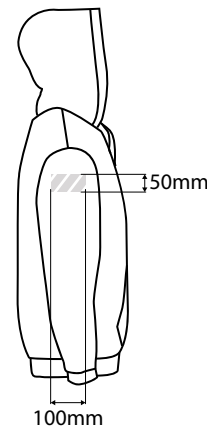

Voorkant

Achterkant

Zijkant

Bedrukbaar gebied

Drukspecificaties:

- ▶ CMYK kleurinstelling
- ▶ Bij voorkeur vectormappen
- ▶ 300 dpi voor roosters