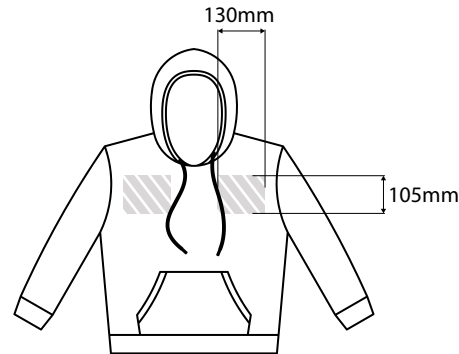

Voorkant

Achterkant

Zijkant

Bedrukbaar gebied

Drukspecificaties:

- ▶ CMYK kleurinstelling
- ▶ Bij voorkeur vectormappen
- ▶ 300 dpi voor roosters