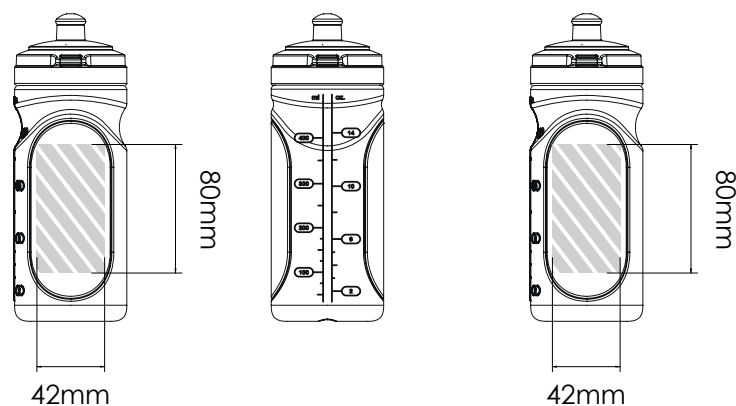

Zeefdruk

Laser graving | Individuele benaming

Refresh 750

Refresh 500

Bedrukbaar gebied

Drukspecificaties:

- ▶ CMYK kleurinstelling
- ▶ Bij voorkeur vectormappen
- ▶ 300 dpi voor roosters