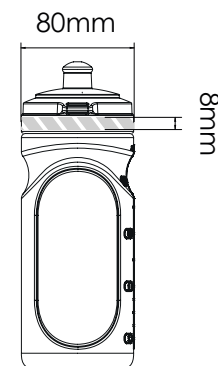

Zeefdruk

Laser graving | Individuele benaming

Refresh 750

Refresh 500

Bedrukbaar gebied

Drukspecificaties:

- ▶ CMYK kleurinstelling
- ▶ Bij voorkeur vectormappen
- ▶ 300 dpi voor roosters