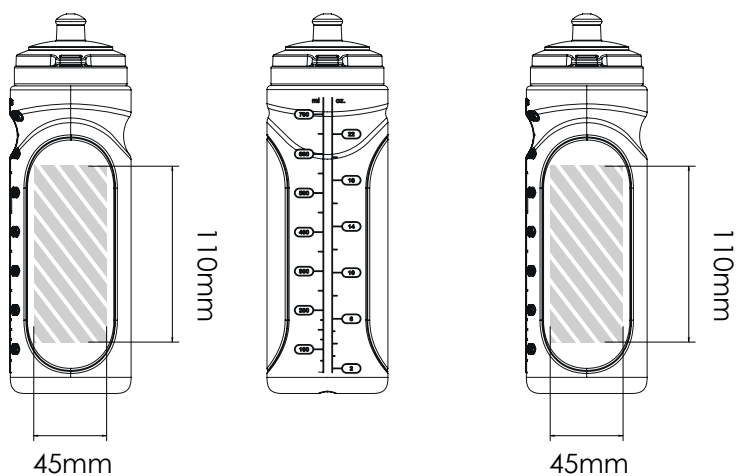

Zeefdruk

Laser graving | Individuele benaming

Refresh 750

Refresh 500

Bedrukbaar gebied

Drukspecificaties:

- ▶ CMYK kleurinstelling
- ▶ Bij voorkeur vectormappen
- ▶ 300 dpi voor roosters