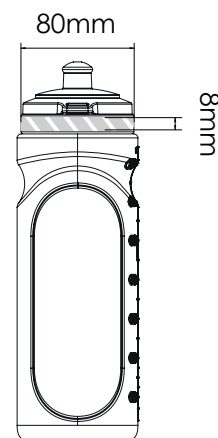

Zeefdruk

Laser graving | Individuele benaming

Refresh 750

Refresh 500

Bedrukbaar gebied

Drukspecificaties:

- ▶ CMYK kleurinstelling
- ▶ Bij voorkeur vectormappen
- ▶ 300 dpi voor roosters