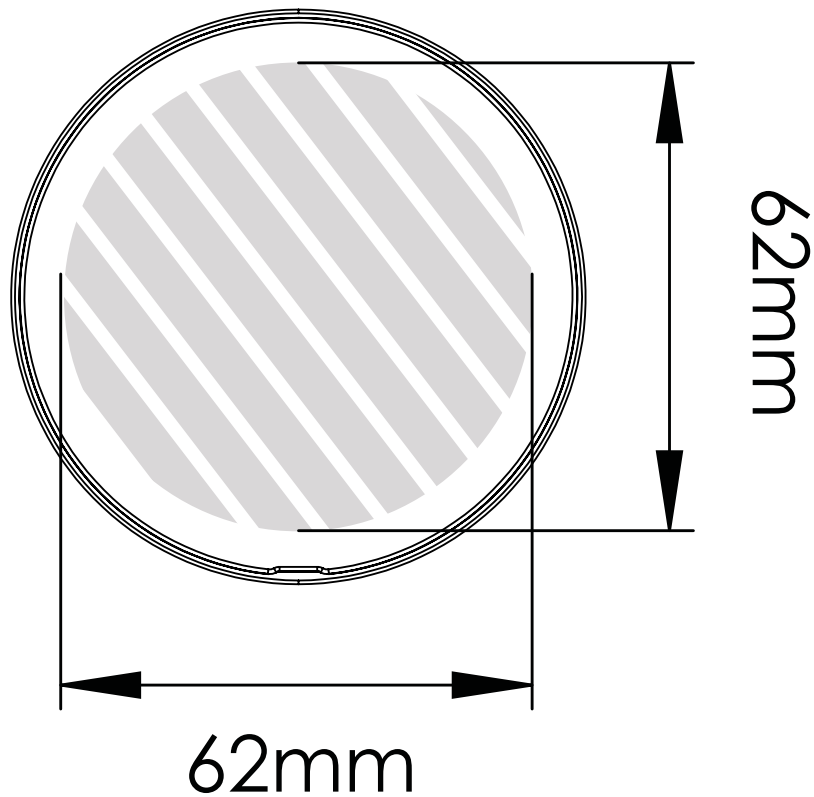

Ring | Drukrichtlijnen

Deze drukgids is ontwikkeld voor uw grafische ontwerper, maar indien u niet daarover beschikt zal Flashbay graag uw kunstwerk en/of tekst ontwerpen die u daarna naar uw Flashbay-accountmanager kunt e-mailen. Na het indienen van uw kunstwerk bij Flashbay ontvangt u een virtuele PDF. Wij passen deze aan op uw verzoek.

Fotodruk | Laser graving | Individuele benaming

Bedrukbaar gebied

Drukspecificaties:

- CMYK kleurinstelling
- Bij voorkeur vectormappen
- 300 dpi voor roosters