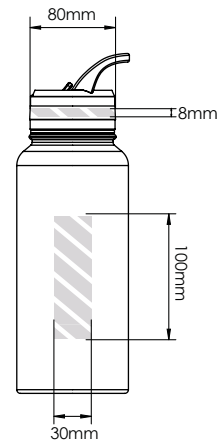

Zeefdruk
Fotodruk

Individuele
benaming

Laser
graving

Full Wrap
Print

RGE550

RGE950

Bedrukbaar gebied

Drukspecificaties: