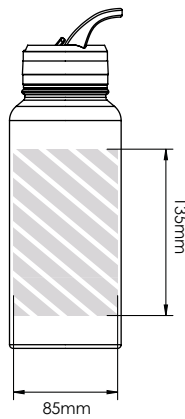

Zeefdruk
Fotodruk

Individuele
benaming

Laser
graving

Full Wrap
Print

RGE550

RGE950

Bedrukbaar gebied

Drukspecificaties: