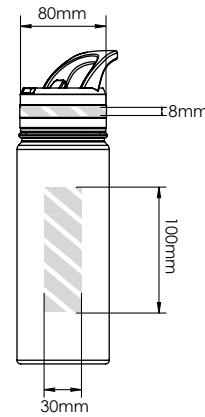

Zeefdruk
Fotodruk

Individuele
benaming

Laser
graving

Full Wrap
Print

RGE550

RGE950

Bedrukbaar gebied

Drukspecificaties: