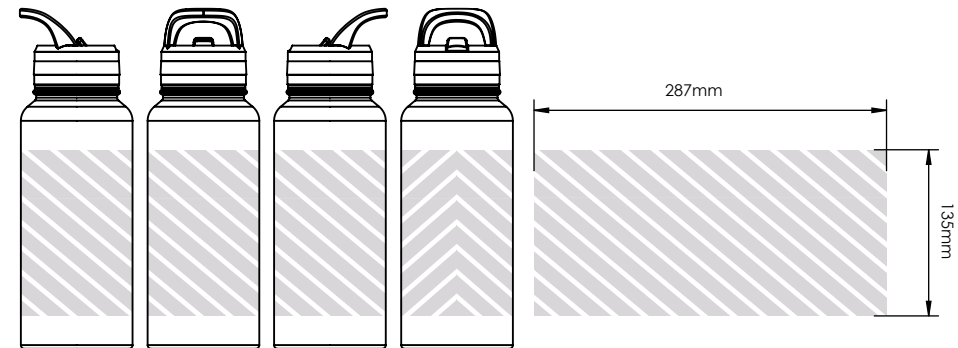

Zeefdruk
Fotodruk

Individuele
benaming

Laser
graving

Full Wrap
Print

RGE550

RGE950

Bedrukbaar gebied

Drukspecificaties: