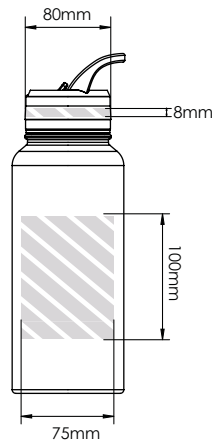

Zeefdruk
Fotodruk

Individuele
benaming

Laser
graving

Full Wrap
Print

RGE550

RGE950

Bedrukbaar gebied

Drukspecificaties: