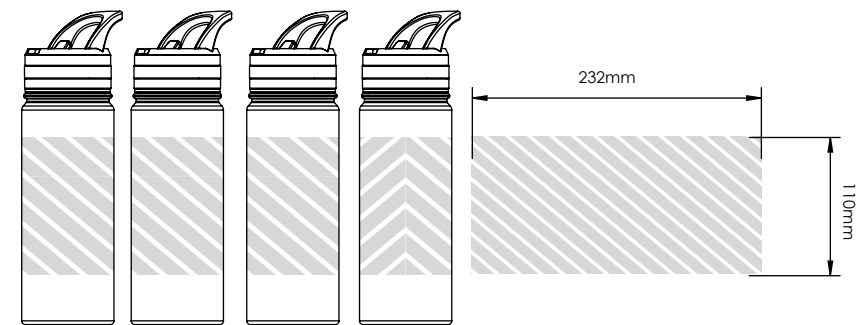

Zeefdruk
Fotodruk

Individuele
benaming

Laser
graving

Full Wrap
Print

RGE550

RGE950

Bedrukbaar gebied

Drukspecificaties: