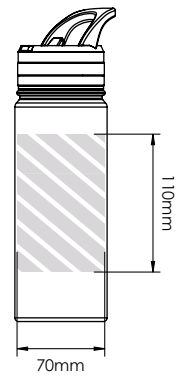

Zeefdruk
Fotodruk

Individuele
benaming

Laser
graving

Full Wrap
Print

RGE550

RGE950

Bedrukbaar gebied

Drukspecificaties: