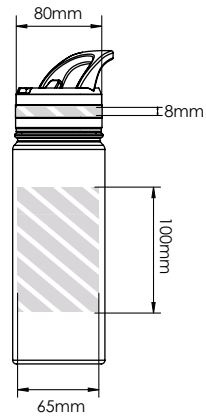

Zeefdruk
Fotodruk

Individuele
benaming

Laser
graving

Full Wrap
Print

RGE550

RGE950

Bedrukbaar gebied

Drukspecificaties: