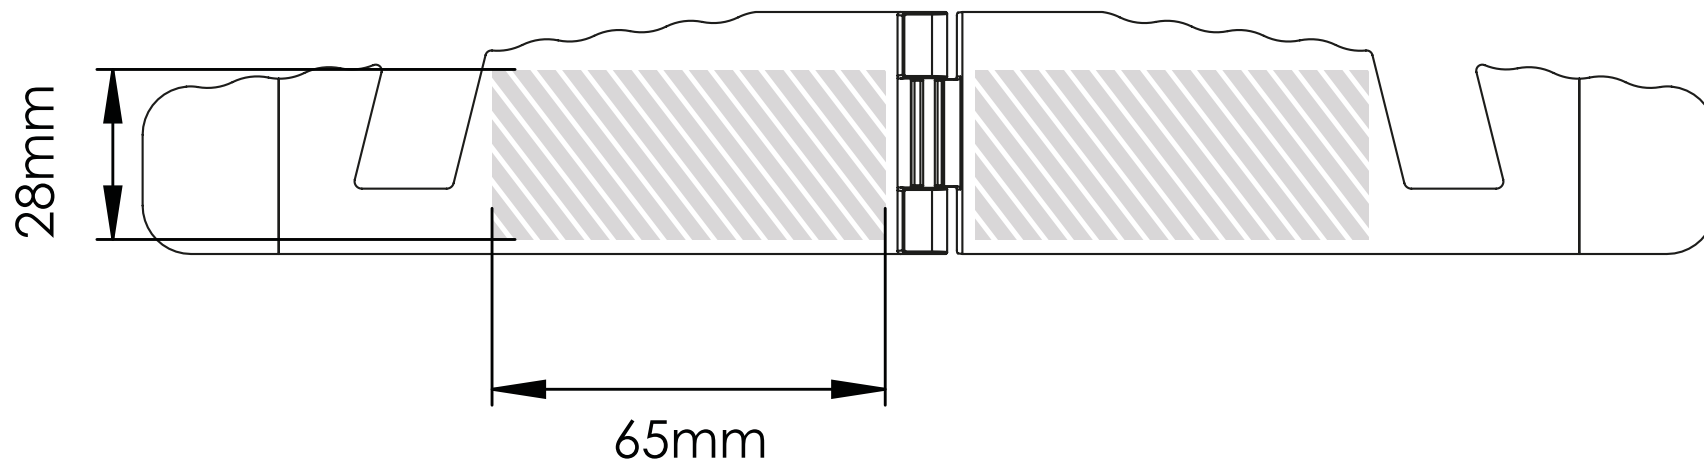

Zeefdruk | Fotodruk

Bedrukbaar gebied 

Drukspecificaties:

- ▶ CMYK kleurinstelling
- ▶ Bij voorkeur vectormappen
- ▶ 300 dpi voor roosters