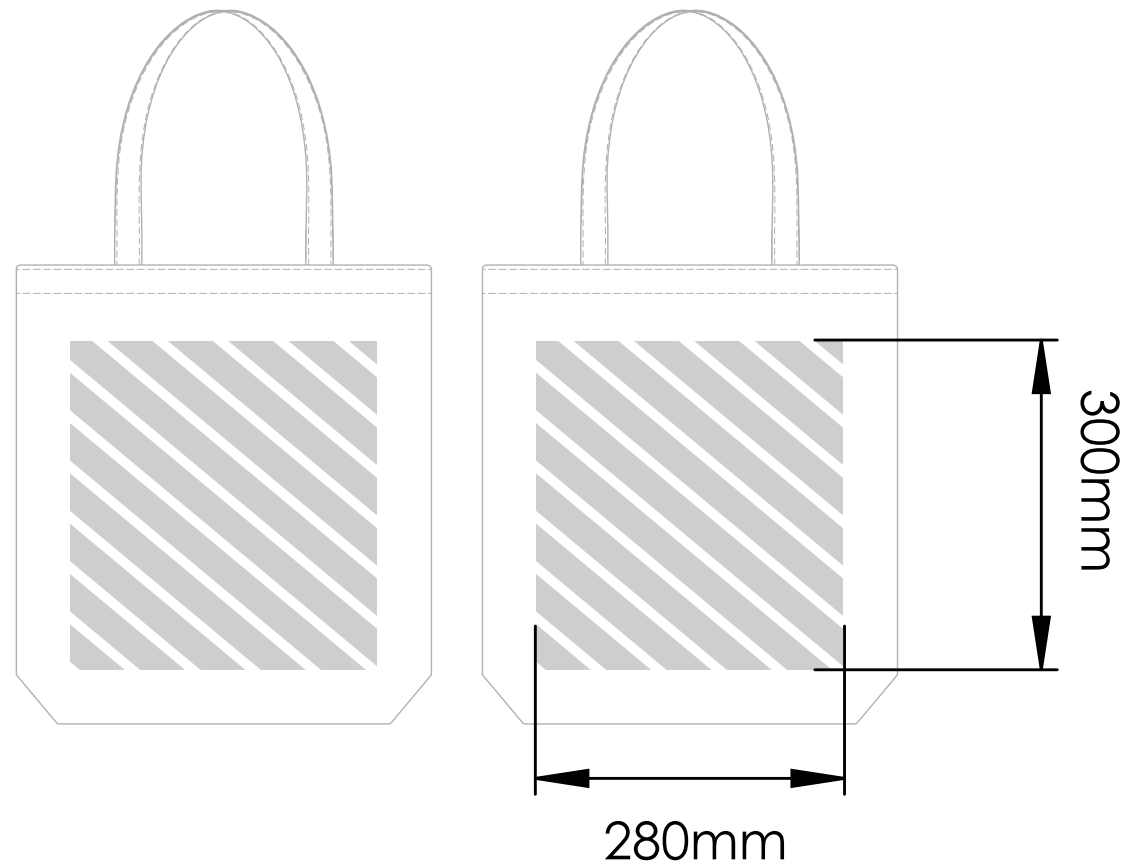

Fotodruk

Bedrukbaar gebied 

- Drukspecificaties:**
- ▶ CMYK kleurinstelling
  - ▶ Bij voorkeur vectormappen
  - ▶ 300 dpi voor roosters