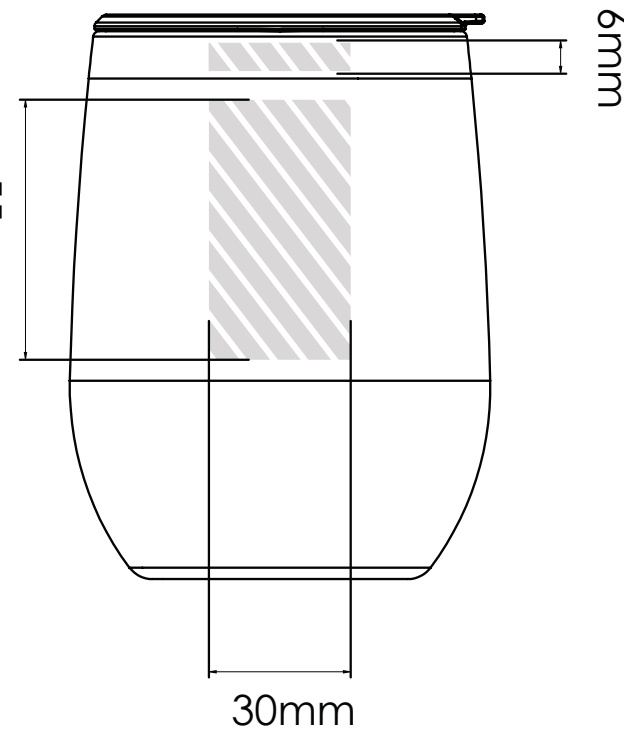

Na het indienen van uw kunstwerk bij Flashbay ontvangt u een virtuele PDF.

Wij passen deze aan op uw verzoek.

Zeefdruk | Fotodruk

Laser graving

Individuele benaming

Bedrukbaar gebied 

Drukspecificaties:

- ▶ CMYK kleurinstelling
- ▶ Bij voorkeur vectormappen
- ▶ 300 dpi voor roosters