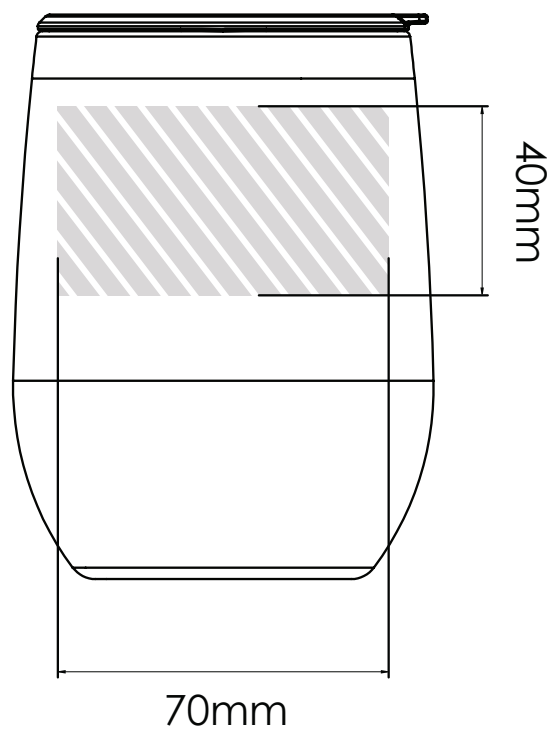

Na het indienen van uw kunstwerk bij Flashbay ontvangt u een virtuele PDF.

Wij passen deze aan op uw verzoek.

Zeefdruk | Fotodruk

Laser graving

Individuele benaming

Bedrukbaar gebied 

Drukspecificaties:

- ▶ CMYK kleurinstelling
- ▶ Bij voorkeur vectormappen
- ▶ 300 dpi voor roosters