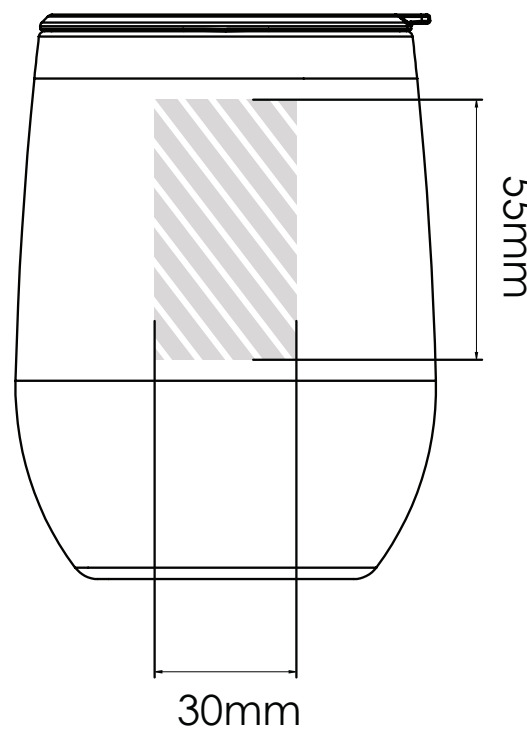

Na het indienen van uw kunstwerk bij Flashbay ontvangt u een virtuele PDF.

Wij passen deze aan op uw verzoek.

Zeefdruk | Fotodruk

Laser graving

Individuele benaming

Bedrukbaar gebied 

Drukspecificaties:

- ▶ CMYK kleurinstelling
- ▶ Bij voorkeur vectormappen
- ▶ 300 dpi voor roosters