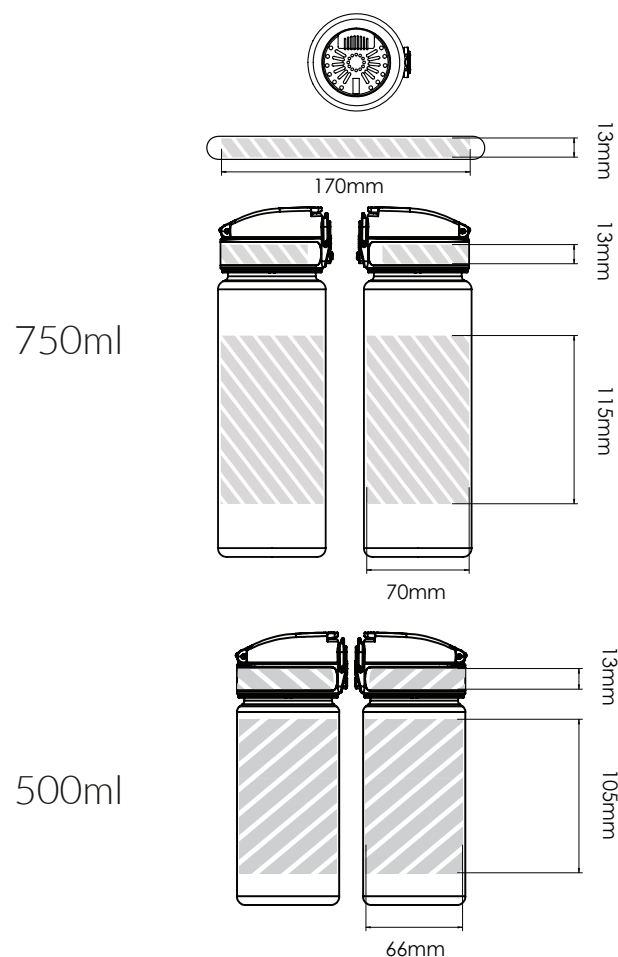

Zeefdruk

Bedrukbaar gebied

Laser gravinging | Individuele benaming

Drukspecificaties:

- ▶ CMYK kleurinstelling
- ▶ Bij voorkeur vectormappen
- ▶ 300 dpi voor roosters