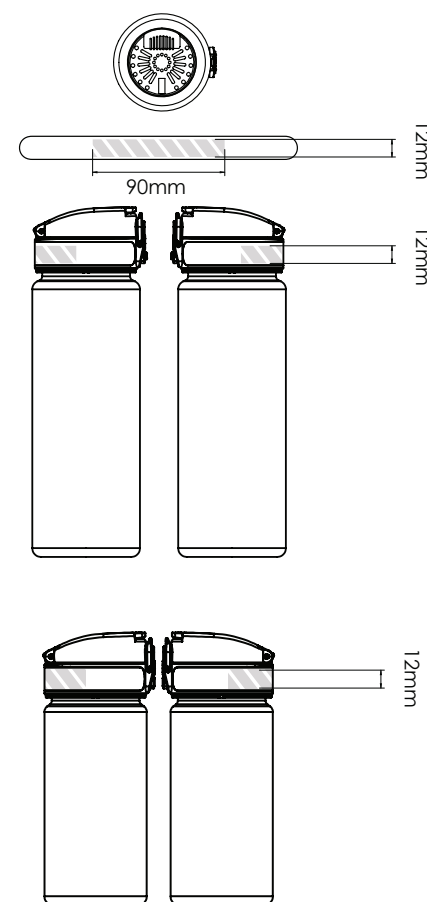

Zeefdruk

Bedrukbaar gebied

Laser gravinging | Individuele benaming

Drukspecificaties:

- ▶ CMYK kleurinstelling
- ▶ Bij voorkeur vectormappen
- ▶ 300 dpi voor roosters