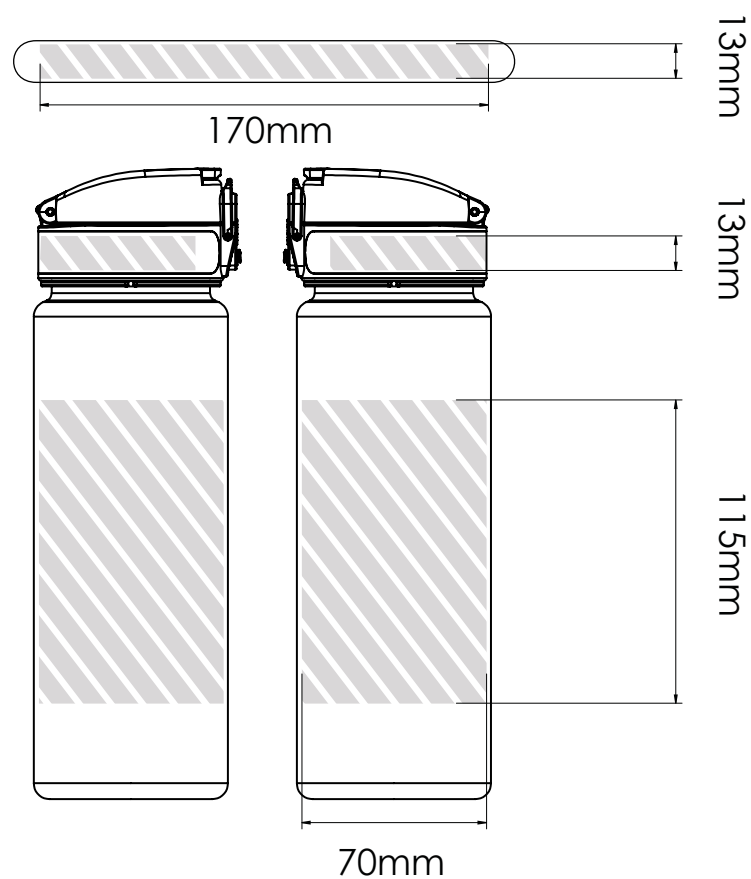

Zeefdruk

Laser graving | Individuele benaming

Bedrukbaar gebied

Drukspecificaties:

- ▶ CMYK kleurinstelling
- ▶ Bij voorkeur vectormappen
- ▶ 300 dpi voor roosters