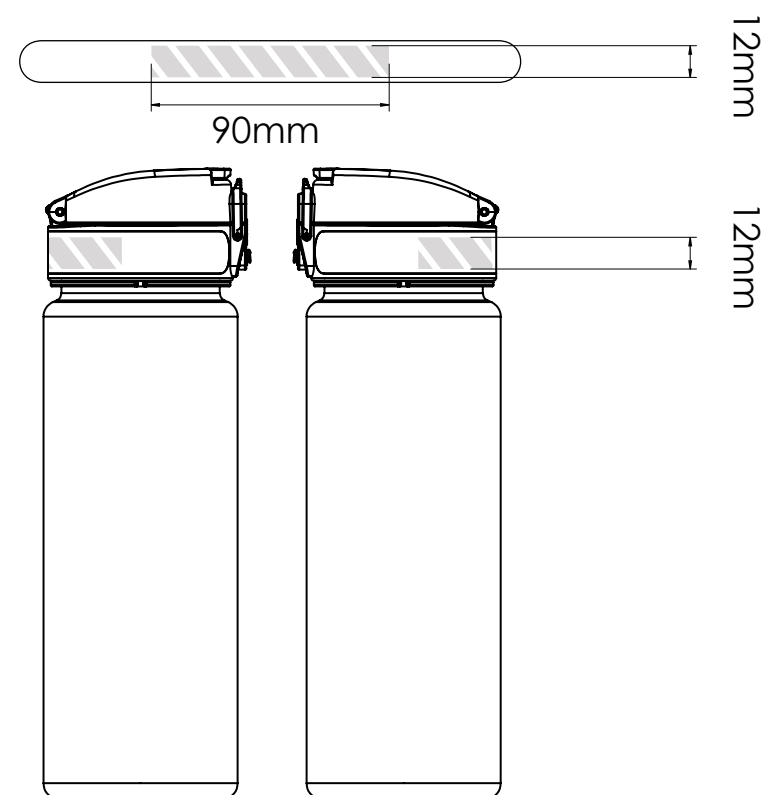

Zeefdruk

Laser graving | Individuele benaming

Bedrukbaar gebied

Drukspecificaties:

- ▶ CMYK kleurinstelling
- ▶ Bij voorkeur vectormappen
- ▶ 300 dpi voor roosters