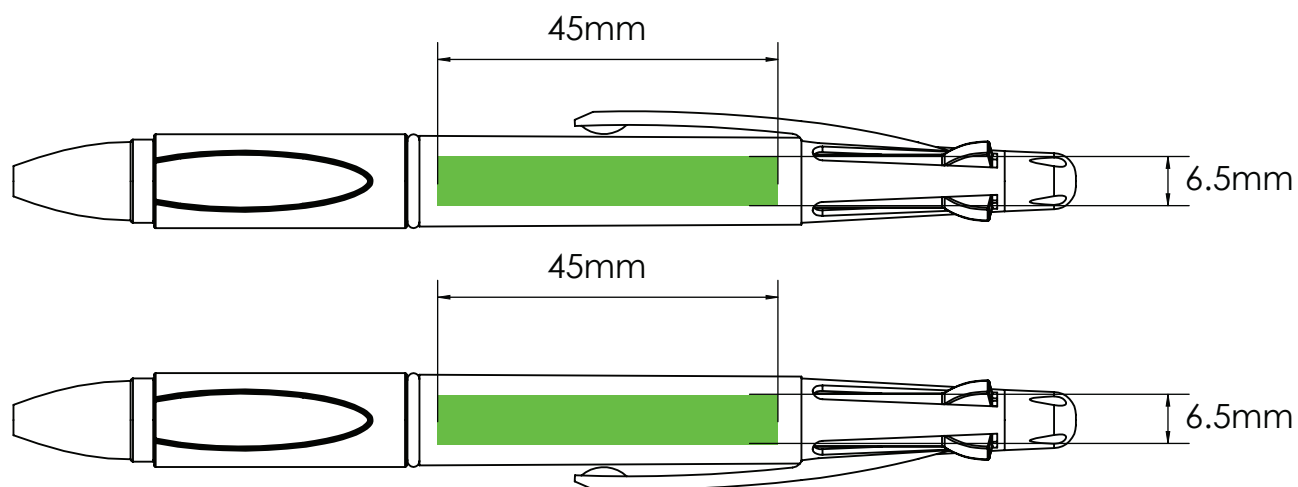

Fotodruk

Bedrukbaar gebied 

Drukspecificaties:

- ▶ CMYK kleurinstelling
- ▶ Bij voorkeur vectormappen
- ▶ 300 dpi voor roosters