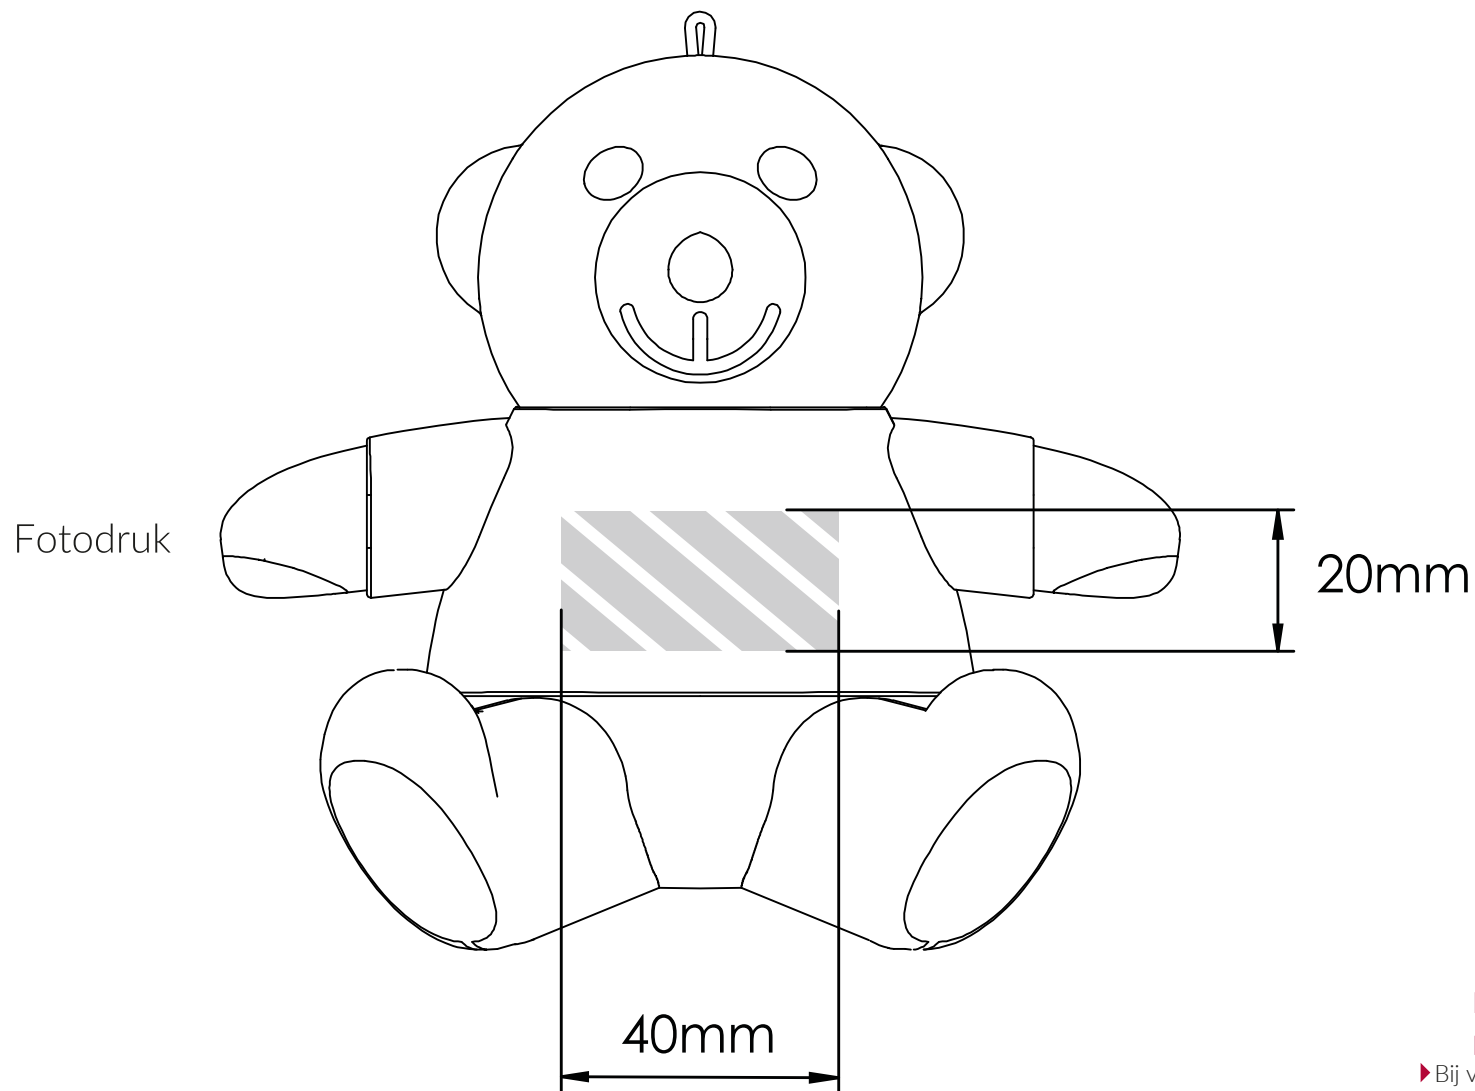

Bedrukbaar gebied 

Drukspecificaties:

- ▶ CMYK kleurinstelling
- ▶ Bij voorkeur vectormappen
- ▶ 300 dpi voor roosters