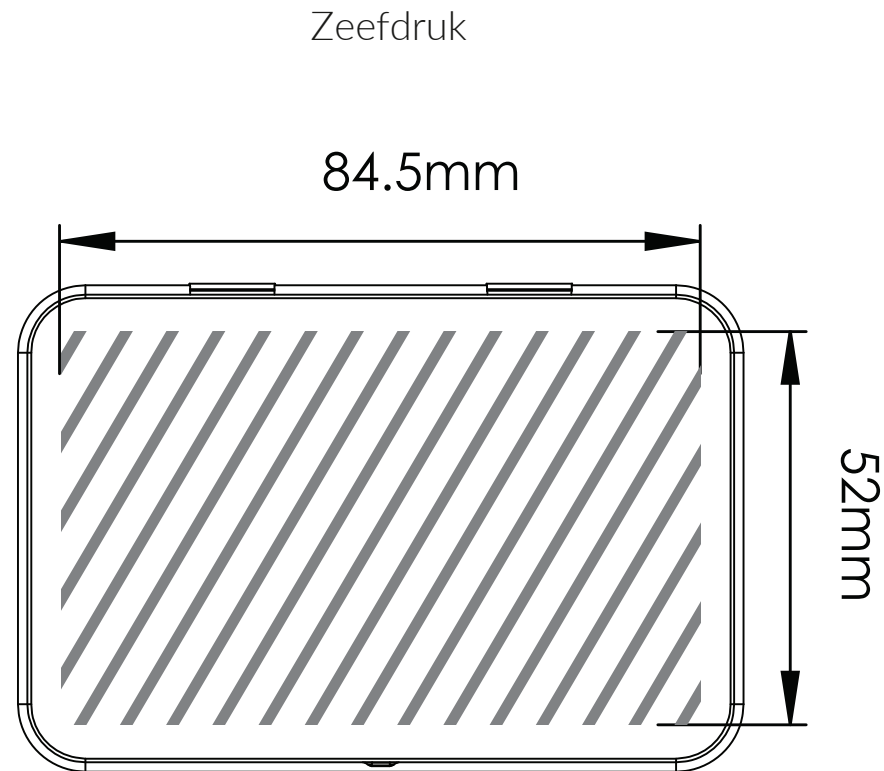

Presentation Tin | Drukrichtlijnen

Deze drukgids is ontwikkeld voor uw grafische ontwerper, maar indien u niet daarover beschikt zal Flashbay graag uw kunstwerk en/of tekst ontwerpen die u daarna naar uw Flashbay-accountmanager kunt e-mailen. Na het indienen van uw kunstwerk bij Flashbay ontvangt u een virtuele PDF. Wij passen deze aan op uw verzoek.

Bedrukbaar gebied 

Drukspecificaties:

- ▶ CMYK kleurinstelling
- ▶ Bij voorkeur vectormappen
- ▶ 300 dpi voor roosters