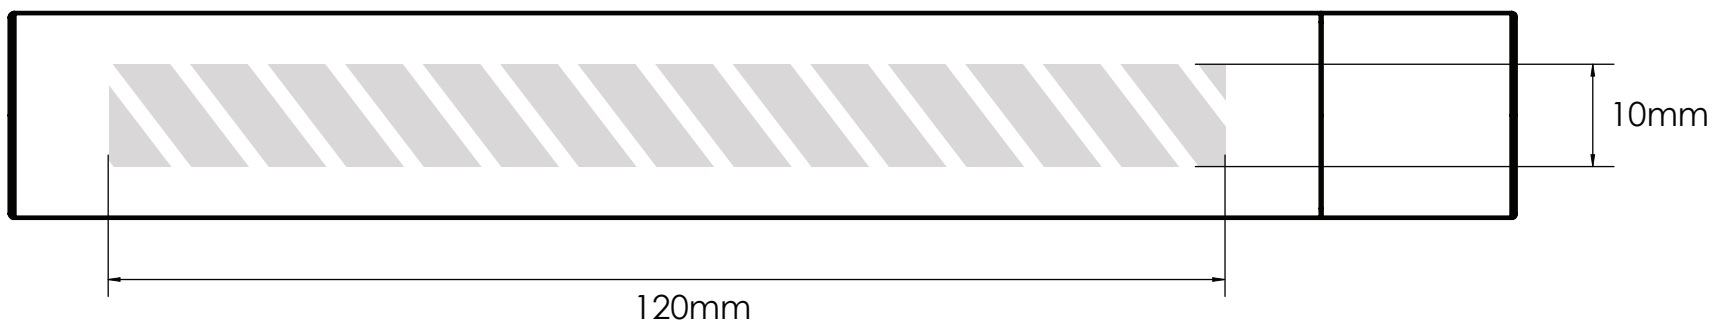

Fotodruk

Bedrukbaar gebied 

Drukspecificaties:

- ▶ CMYK kleurinstelling
- ▶ Bij voorkeur vectormappen
- ▶ 300 dpi voor roosters