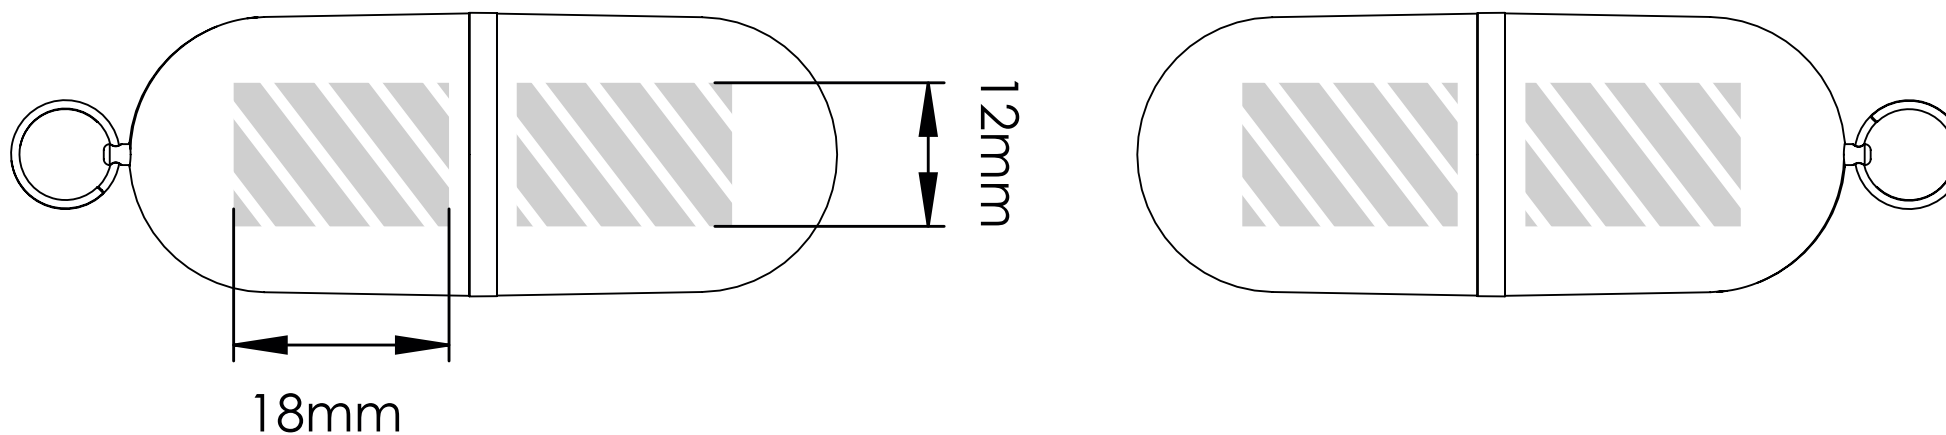

Zeefdruk

Bedrukbaar gebied 

Drukspecificaties:

- ▶ CMYK kleurinstelling
- ▶ Bij voorkeur vectormappen
- ▶ 300 dpi voor roosters