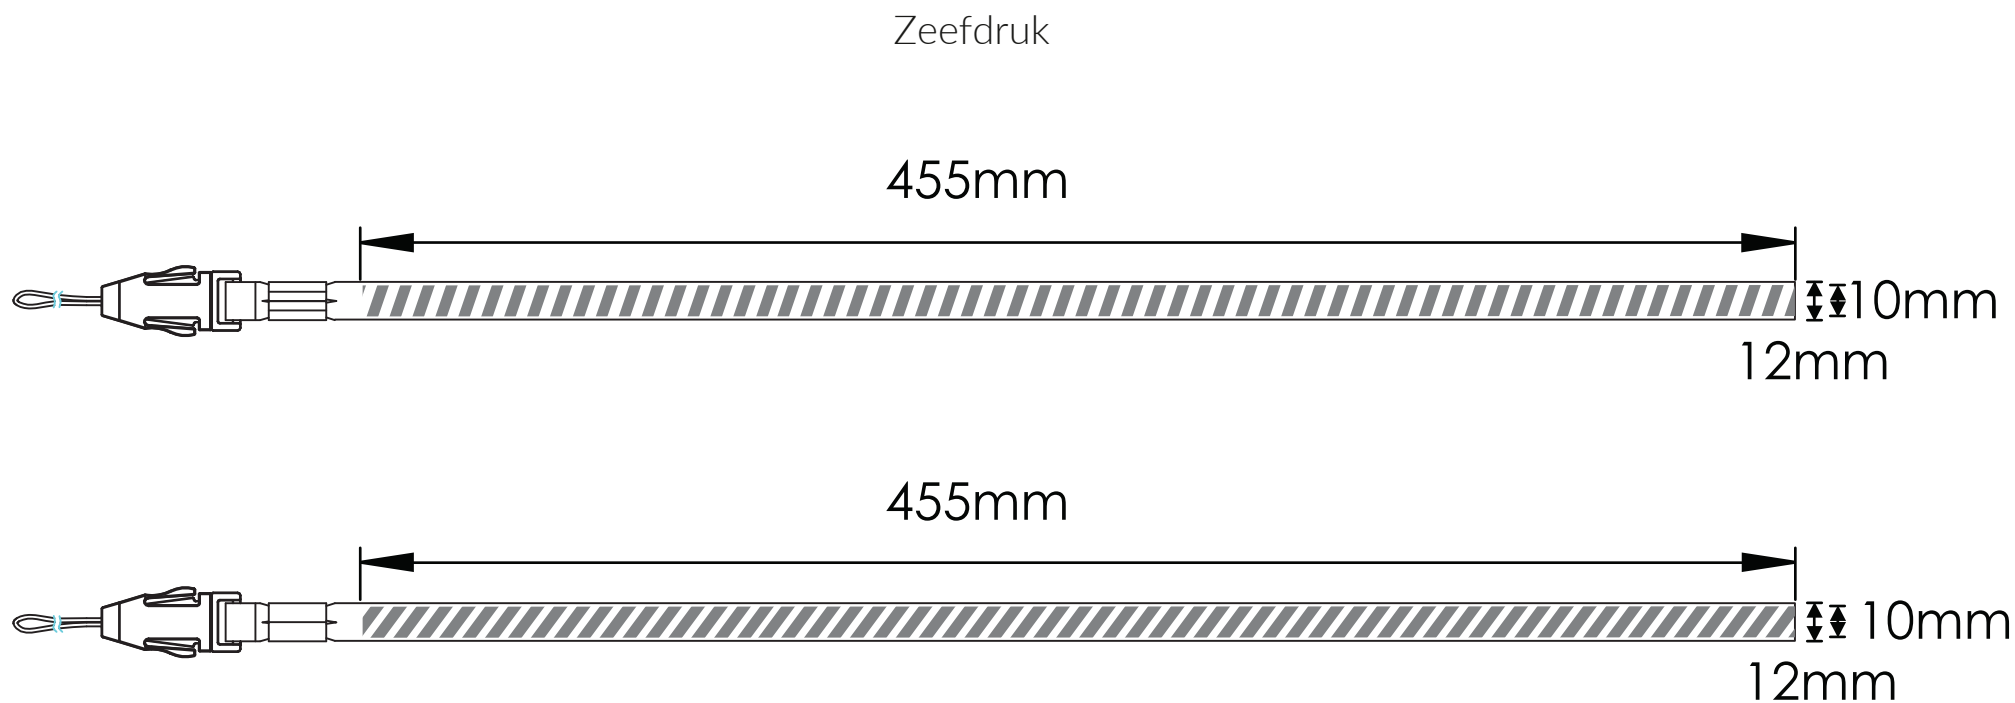

## Printable Neck Strap | Drukrichtlijnen

Deze drukgids is ontwikkeld voor uw grafische ontwerper, maar indien u niet daarover beschikt zal Flashbay graag uw kunstwerk en/of tekst ontwerpen die u daarna naar uw Flashbay-accountmanager kunt e-mailen. Na het indienen van uw kunstwerk bij Flashbay ontvangt u een virtuele PDF.

Wij passen deze aan op uw verzoek.

Bedrukbaar gebied 