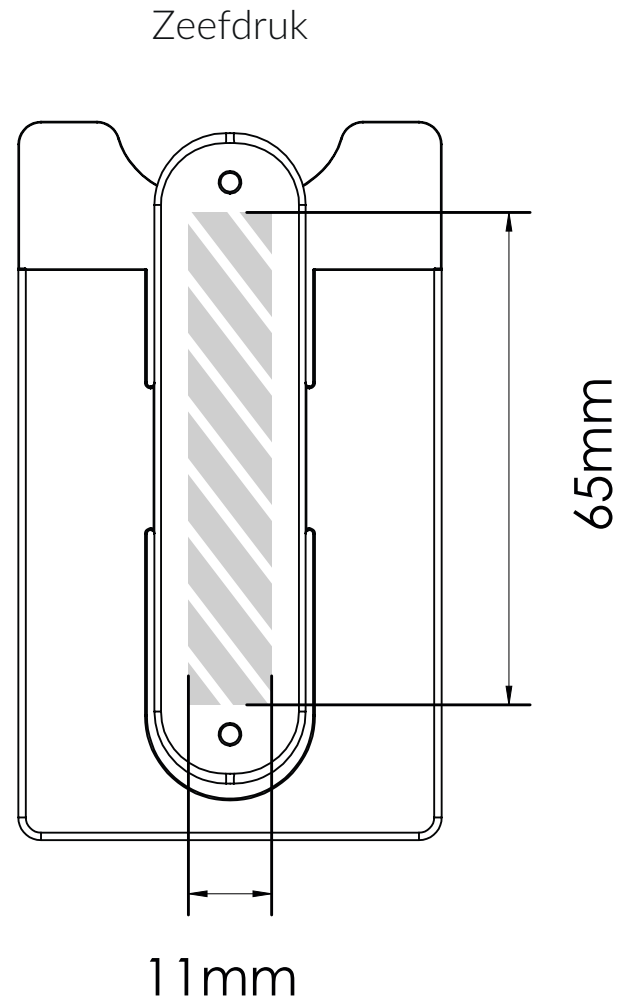

Bedrukbaar gebied 

- Drukspecificaties:**
- ▶ CMYK kleurinstelling
 - ▶ Bij voorkeur vectormappen
 - ▶ 300 dpi voor roosters