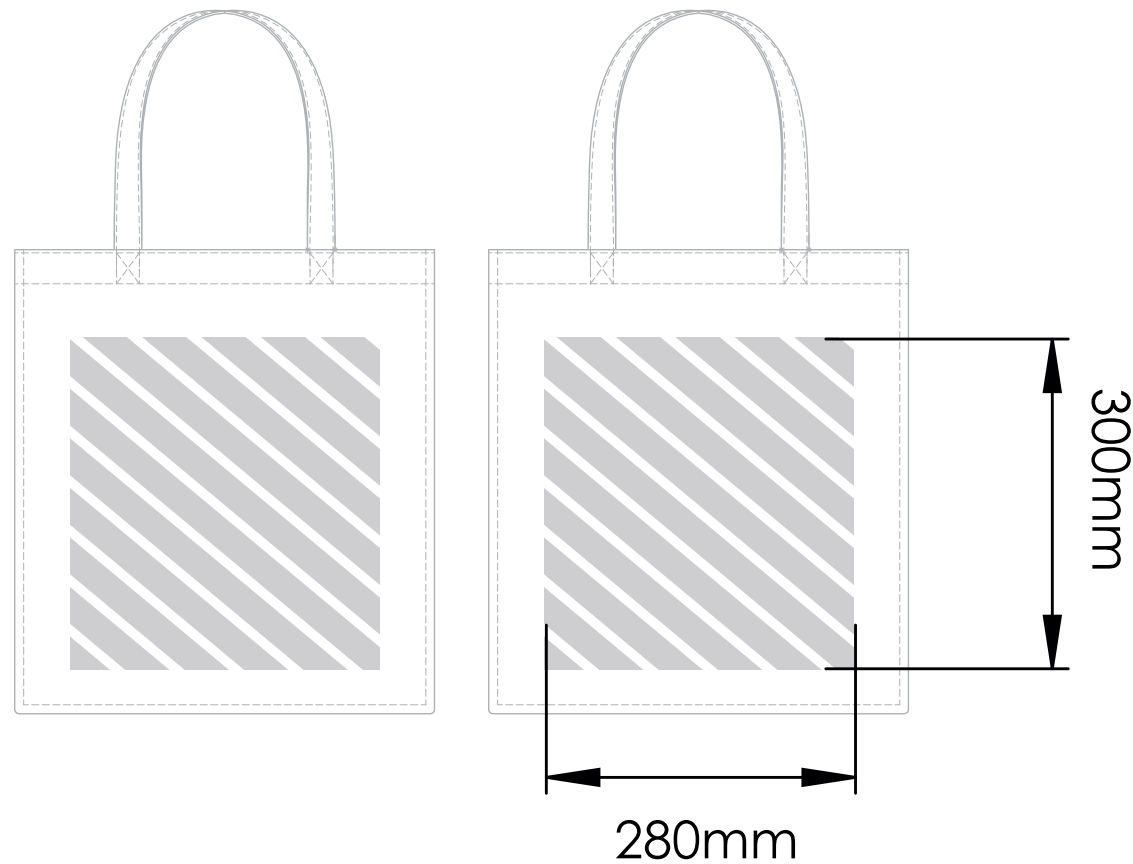

Fotodruk

Bedrukbaar gebied 

- Drukspecificaties:**
- ▶ CMYK kleurinstelling
  - ▶ Bij voorkeur vectormappen
  - ▶ 300 dpi voor roosters